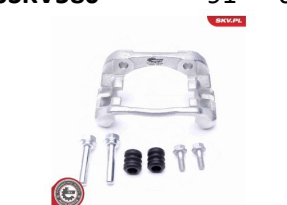

SUPORTE PINCA TRAVAO RENAULT
7701040965 FRT. ESQ. HZPRE017A

74SKV153 91 017