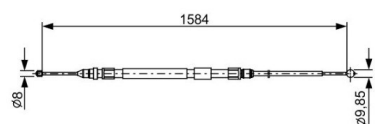

CABO TRAVAO ESTACIONAMENTO
34406792268 =104233 502759TP

108225 10 017

CABO TRAVAO ESTACIONAMENTO VOL-
31362965 TRS. BLT.

25SKV946 91 017