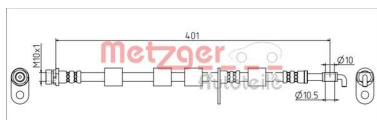

**4119368** 10 017

TUBO FLEXIVEL TRAVAO FORD 1671147 TRS. DT.

**4119369** 10 017

TUBO FLEXIVEL TRAVAO FORD 1671148 TRS. ESQ.

**4111555** 10 017

TUBO FLEXIVEL TRAVAO FORD 1833923 FRT. DRT. 401mm

**4111556** 10 017