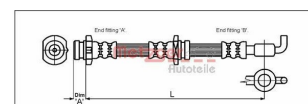

**4114757** 10 017

TUBO FLEXIVEL TRAVAO ISUZU  
8944033223 425mm

**4119360** 10 017

TUBO FLEXIVEL TRAVAO OPEL  
13334947 TRS. ESQ.

**4110934** 10 017

TUBO FLEXIVEL TRAVAO OPEL 620mm  
95528330/4421072 MOVANO