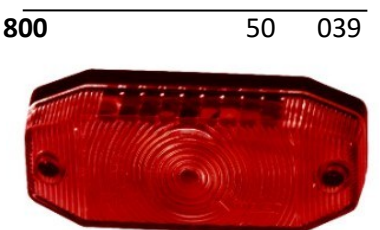

FAROLIM RINDER 102x42 TRAS
VERMELHO 80020040