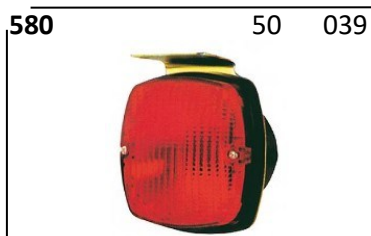

FAROLIM RINDER
Vermelho de NEVOEIRO