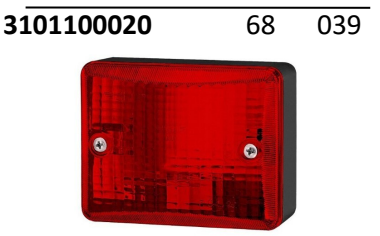

FAROLIM S/PIVOT VERMELHO
106x83mm 301011200