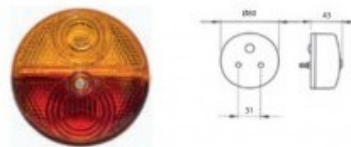

FAROLIM REDONDO
3 POSICOES

F220 32 039