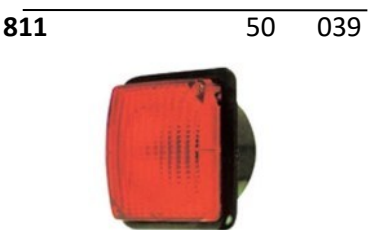

FAROLIM TRAS RINDER
P/UMM VERMELHO