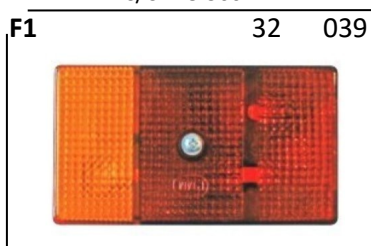

FAROLIM EMERGENCIA AZUL
C/CABO 500mm

FAROLIM RINDER
Hexagonal-Branco- Posicao

FAROLIM POSICAO RINDER BRANCO
Hexagonal - C/REFLECTOR

FAROLIM SIM TRASEIRO
AMARELO VERMELHO =301020100

FAROLIM UNIVERSAL RECTANGULAR
3 POSICOES - AMARELO/VERMELHO