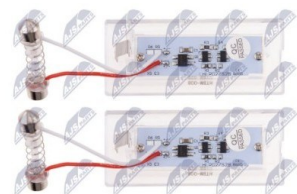

LUZ CHAPA MATRICULA LED BMW
51137062293 BLT. 72SKV516

ELPCT000 85 039