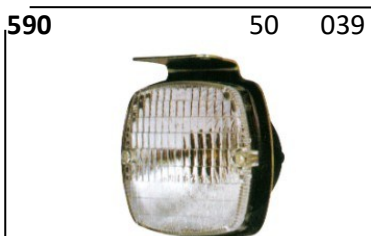

FAROLIM C/PIVOT VERMELHO
106x107mm =80009020 301010200

FAROLIM S/PIVOT BRANCO
106x83mm 301011000

FAROLIM S/PIVOT VERMELHO
106x83mm 301011200

FAROLIM RINDER
Vermelho de NEVOEIRO

FAROLIM M/ATRÁS RINDER
BRANCO - 110x102x41mm