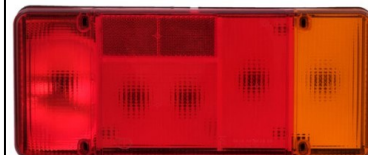

FAROLIM 82560 TRAS DAF S/JANELA DIR. - 355mm - VERM/LARAN

80007031 87 039

FAROLIM TRASEIRO APLIC. DIVERSAS ESQ. - Com Nevoeiro

80007032 87 039

FAROLIM TRASEIRO APLIC. DIVERSAS DIR. - Com Marcha Atras

80008001 87 039