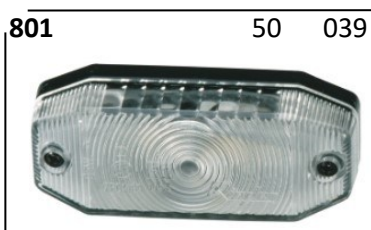

FAROLIM RINDER 102x42 TRAS
BRANCO 80020050