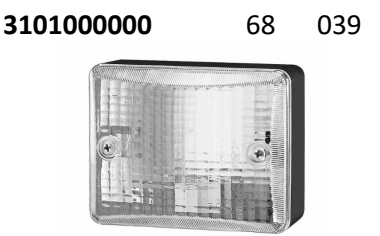

525.24 50 039

FAROLIM RINDER 24V NEVOEIRO
LED 84MM

F210 32 039

FAROLIM REDONDO
3 POSICOES

F220 32 039

FAROLIM REDONDO 2 POSICOES

FAROLIM C/PIVOT BRANCO
106x107mm =80009000 30101000

FAROLIM 82571 RECT. NEVOEIRO
= DV 107 = 301010200