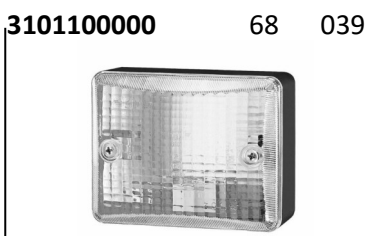

FAROLIM S/PIVOT BRANCO
106x83mm 301011000