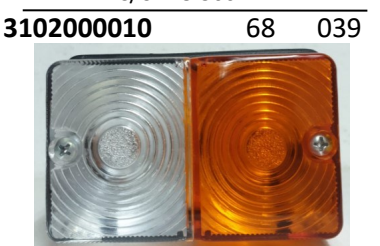

FAROLIM EMERGENCIA AZUL
C/CABO 500mm

FAROLIM RINDER
Hexagonal-Branco- Posicao

FAROLIM POSICAO RINDER BRANCO
Hexagonal - C/REFLECTOR

FAROLIM SIM TRASEIRO
AMARELO VERMELHO =301020100

FAROLIM UNIVERSAL RECTANGULAR
3 POSICOES - AMARELO/VERMELHO