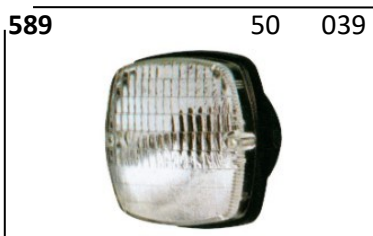

FAROLIM C/PIVOT VERMELHO
106x107mm =80009020 301010200

FAROLIM S/PIVOT BRANCO
106x83mm 301011000

FAROLIM S/PIVOT VERMELHO
106x83mm 301011200

FAROLIM RINDER
Vermelho de NEVOEIRO

FAROLIM M/ATRÁS RINDER
BRANCO - 110x102x41mm