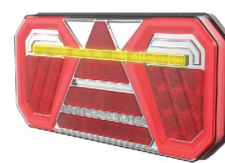

FAROLIM LED TRAS DIREITO 12/24V 305x140x35 M/A STOP PISCA REFL.

03575 AM 039