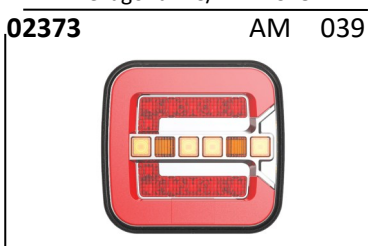

FAROLIM TRAS BILATERAL
MINIMO/PISCA/STOP/M/A