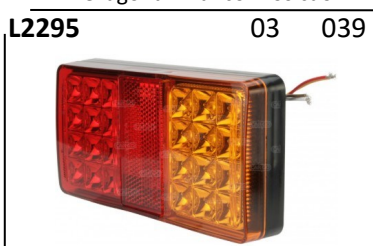

FAROLIM EMERGENCIA AZUL
C/CABO 500mm

FAROLIM RINDER
Hexagonal-Branco- Posicao

FAROLIM POSICAO RINDER BRANCO
Hexagonal - C/REFLECTOR

FAROLIM SIM TRASEIRO
AMARELO VERMELHO =301020100

FAROLIM UNIVERSAL RECTANGULAR
3 POSICOES - AMARELO/VERMELHO