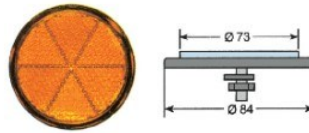

3009200010 68 020

REFLETOR PENDURAL REDONDO AM
60mm 232092100

3009200020 68 020

REFLETOR PENDURAL REDONDO VM
60mm 232092200

751 50 020

REFLETOR RINDER
CIRCULAR - AMBAR - 84mm

3009000010 68 020

REFLETOR ADESIVO REDONDO AM R9
60mm 232090100