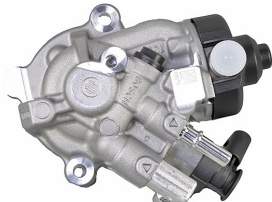

781036 64 085

BOMBA ALTA PRESSAO MERCEDES OE
A2820700001 166303162R

0830071 10 085

BOMBA ALTA PRESSAO PSA
9672605380 =78672R core Z0830071

0830096 10 085

BOMBA ALTA PRESSAO VOLVO
30756125 C30 core Z0830096

0830122 10 085

BOMBA ALTA PRESSAO BMW
13518511627 SERIE 1 core Z0830122

874032 84 085

BOMBA ALTA PRESSAO COMMON RAIL
96276639 PSA 2.2Hdi core Z874032

253607320

78987 64 085

BOMBA ALTA PRESSAO HYUNDAI
353202E110