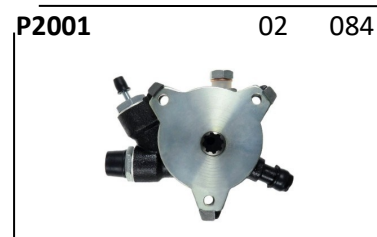

BOMBA CENTRAL TRAVOES VAG  
1K1614019M

BOMBA CENTRAL TRAVOES VAG  
5Q1611021A

BOMBA CENTRAL TRAVOES VAG  
8V1611021B 0986481129

BOMBA CENTRAL TRAVOES VAG  
1K1614019K 0986481054

BOMBA CENTRAL TRAVOES VAG  
2Q1611019C