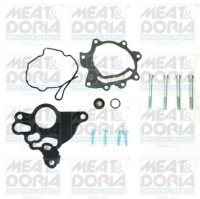

91110 64 084

KIT REPARACAO BOMBA VACUO
03G145209C P/91093 559500A

91114 64 084