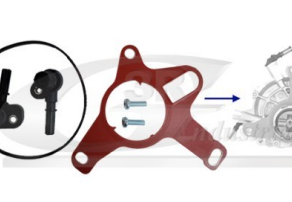

KIT REP. BOMBA VACUO PSA/FORD
9674192280 1860655

3RG 74601 RG 084