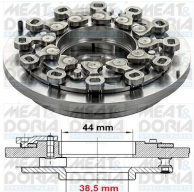

60571 64 076

GEOMETRIA VARIAVEL 2823127800
4913507100 SANTA FE

60524 64 076

GEOMETRIA VARIAVEL 7176250003
8200106870 ESPACE IV

60598 64 076

GEOMETRIA VARIAVEL BMW
11658517453/4933500584 E90

60612 64 076

GEOMETRIA VARIAVEL BMW
11658517453 F20