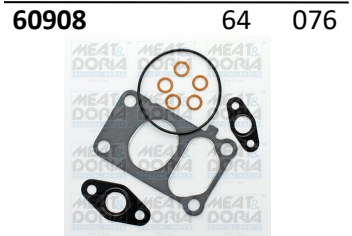

VEDANTE P/ TURBO BMW
53269700000 E60