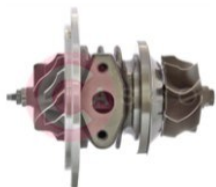

MIOLO TURBOCOMPRESSOR RENAULT
7701477421

CCH71051KS 12 076

MIOLO TURBOCOMPRESSOR RENAULT
1441169T00 =60093

60123 64 076