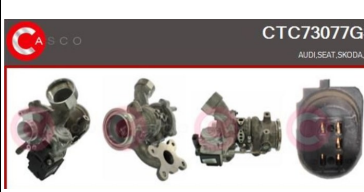

TURBOCOMPRESSOR VAG F.P
04E145703Q AUDI A3

65065 64 076