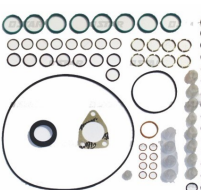

BWPRE000 85 053

KIT REP. SUP. INJETOR PSA
=98472 =0870020H =82674RG

3RG 84285 RG 053

KIT REPARACAO INJECAO PSA
4x4

090031 89 053

KIT REPARACAO BOMBA F.P
2417010009

090029 89 053

KIT REPARACAO BOMBA BOSCH F.P
2417010003/DGK130