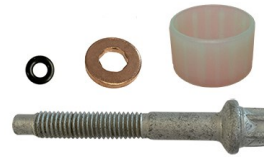

3RG 81293 RG 053

KIT REPARACAO INJECTOR PSA
198185+198299+1982A0+198283

3RG 85218 RG 053

KIT REPARACAO INJECTOR PSA 3PCS
132322

9719 64 053

KIT REPARACAO INJECTOR=3RG86238
55192494 MITO/CORSA =3RG81907

3RG 86271 RG 053