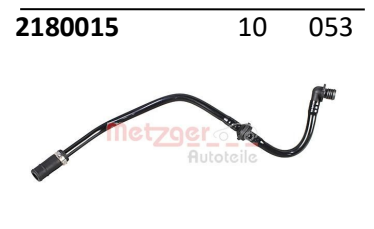

TUBO VACUO SERVO FREIO SKODA
1J0612041FT OCTAVIA I 1.6