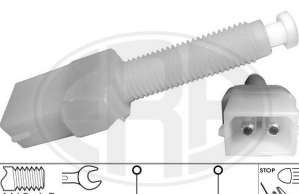

INTERRUPTOR LUZ STOP
443945515 VAG =24560+c

330712 41 052