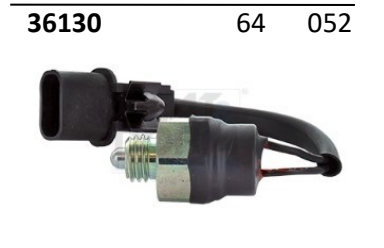

36074 64 052
 INTERRUPTOR LUZ M/A HYUNDAI
 9317023000 i10/30 =41244

36130 64 052
 INTERRUPTOR LUZ M/A HYUNDAI
 938603D000 M14x2 EWCHY503

41244 56 052
 INTERRUPTOR LUZ M/A HYUNDAI
 9317023000 i30 =36074

0912076 10 052
 INTERRUPTOR LUZ M/A HYUNDAI
 9386049600 =40895 =36073