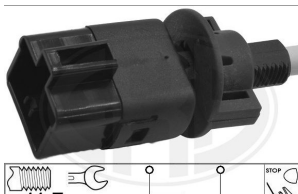

330327 41 052

INTERRUPTOR LUZ STOP
443945515 VAG =24560+c

330712 41 052

INTERRUPTOR LUZ STOP
1239448 =35054

330970 41 052

INTERRUPTOR LUZ STOP
453455 PSA =0911114 =24681

0911139 10 052

INTERRUPTOR LUZ STOP
25320BR00A JUKE/NOTE =24455