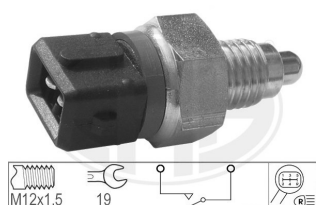

330959 41 052

INTERRUPTOR LUZ LIQ. REFRG. FIAT
99452677 =82622

330460 41 052

INTERRUPTOR LUZ M/A
3181941 VOLVO

330256 41 052

INTERRUPTOR LUZ M/A BMW
1221706 E36/81/90 =40640+c

253607320

EWSPLO28 85 052