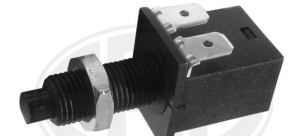

INTERRUPTOR LUZ STOP IVECO
4856030 DAILY II = 35099

330041 41 052

INTERRUPTOR LUZ STOP LAND ROVER
560864 DISCOVERY =24300+c

35094 64 052

INTERRUPTOR LUZ STOP MAZDA
BP4K66490A MAZDA 2

330035 41 052

INTERRUPTOR LUZ STOP MERCEDES
7700511899 =24080+c