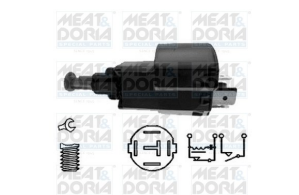

INTERRUPTOR LUZ STOP
1239448 =330712

35122 64 052