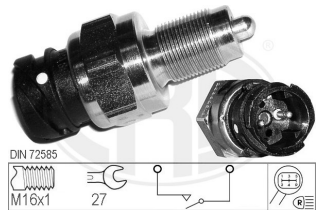

INTERRUPTOR LUZ M/A
3181941 VOLVO

330256 41 052