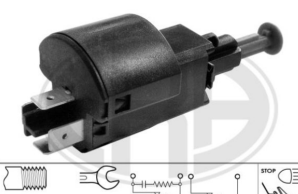

INTERRUPTOR LUZ STOP
1239448 =35054

330970 41 052