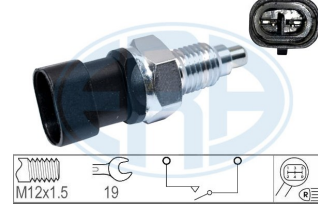

INTERRUPTOR LUZ M/A OPEL 1239266
=40510 =40830+c=36017 =36050

41080 56 052