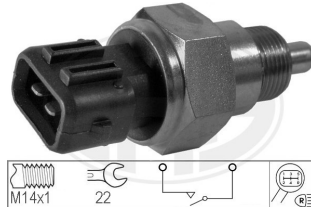

INTERRUPTOR LUZ MARCHA ATRAS
002945415 LUPO =40655+c

330748 41 052