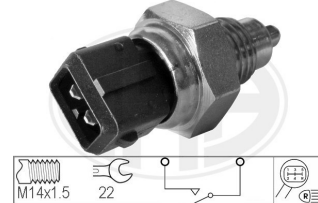

41080 56 052

INTERRUPTOR LUZ M/A OPEL FAE
4401725 =36091

330251 41 052

INTERRUPTOR LUZ M/A PSA
96018108 PARTNER =40650+c

40999 56 052

INTERRUPTOR LUZ M/A RENAULT
8200209496 =330750+b=0912035

40600 56 052

INTERRUPTOR LUZ M/A RENAULT FAE
7700422630 =330248+b=36006