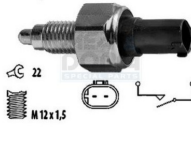

EWCHY502 85 052

INTERRUPTOR LUZ M/A HYUNDAI
9386026600 2P

36029 64 052

36101 64 052

INTERRUPTOR LUZ M/A JEEP
2535478E50000 WRANGLER/VITARA I

36051 64 052

36142 64 052

INTERRUPTOR LUZ M/A L. ROVER
UMB100100 L314 =330945

36052 64 052

330627 41 052

INTERRUPTOR LUZ M/A LADA
21083710410 110 1.5 16V

36062 64 052

INTERRUPTOR LUZ M/A MERCEDES
2025450114 =40750 =330789

36127 64 052

INTERRUPTOR LUZ M/A MERCEDES
0015456109 WRANGLER III

41290 56 052

INTERRUPTOR LUZ M/A MERCEDES
1685450014 =40755 =330504

40425 56 052

INTERRUPTOR LUZ M/A MERCEDES
A0045452714 SPRINTER

330246 41 052

INTERRUPTOR LUZ M/A MERCEDES
2035450106 W210/202 =41290

40755 56 052

INTERRUPTOR LUZ M/A MERCEDES
1685450114 =330504 =36051

330504 41 052

INTERRUPTOR LUZ M/A MERCEDES
1695450006 2F =0912094 =40756

40756 56 052

INTERRUPTOR LUZ M/A MERCEDES
1695450006 =0912094 =36062

330789 41 052

INTERRUPTOR LUZ M/A MERCEDES
2035450106 W210 =36052

400779 TP 052

INTERRUPTOR LUZ M/A MERCEDES
2015450014 W124/201 =40740+c

0912094 10 052

INTERRUPTOR LUZ M/A MERCEDES
1685450114 =40755 =36051

EWCMEE003 85 052

INTERRUPTOR LUZ M/A MERCEDES
2025450114 =40750+c =36029

109930 TP 052

INTERRUPTOR LUZ M/A MERCEDES
A0005457909

36046 64 052

INTERRUPTOR LUZ M/A MERCEDES
1695450006 =40756 =36062

36093 64 052

INTERRUPTOR LUZ M/A MITSUBISHI
MR410768 PAJERO 0912067

330543 41 052

INTERRUPTOR LUZ M/A MITSUBISHI
MW9442728 =40990 =330240

36013 64 052

INTERRUPTOR LUZ M/A MERCEDES
A0005455209 A0015452709 36083

40990 56 052

INTERRUPTOR LUZ M/A MITSUBISHI
1307086 =330240 =36093

40998 56 052

INTERRUPTOR LUZ M/A MERCEDES/
A0045452714 SPRINTER =40425

330240 41 052

INTERRUPTOR LUZ M/A MITSUBISHI
1307086 =40990 =36093

36017 64 052

INTERRUPTOR LUZ M/A NISSAN
3200500QAE =40998+c =36013

253607320