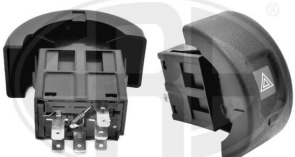

23648 64 052

INTERRUPTOR 4PISCAS/FECHO CENT.
8200095493 MEGANE II

CIF0343 SA 052

INTERRUPTOR EMBRAIAGEM VAG
1H0907343

662035 41 052

INTERRUPTOR EMERGENCIA OPEL
24416080 C/LED =3RG80469 =23602

3RG 82627 RG 052