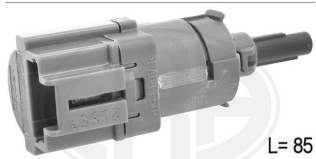

35109 64 052

INTERRUPTOR LUZ STOP PSA
25300AT300 =0911140

330074 41 052

INTERRUPTOR LUZ STOP PSA
6552W5 FIAT =35026

330718 41 052

INTERRUPTOR LUZ STOP PSA
453440 =24898+c =35061

330940 41 052

INTERRUPTOR LUZ STOP PSA
453470 C3/C4/307/308 =35128