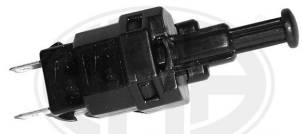

35064 64 052

INTERRUPTOR LUZ STOP OPEL
6240289 CORSA C =24519

330037 41 052

INTERRUPTOR LUZ STOP OPEL
7700700414 RENAULT =24230+c

*atualizado 19/03/2026

330429 41 052

INTERRUPTOR LUZ STOP OPEL
1239433 ASTRA =24310+c 0911150