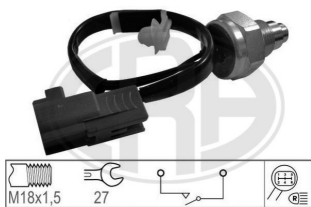

INTERRUPTOR LUZ MARCHA ATRAS PSA
2257.51 1.4Hdi/D-4D =330749+b

330749 41 052

INTERRUPTOR LUZ MARCHA ATRAS PSA
225751 1.4Hdi/D-4D =40848+c

330265 41 052