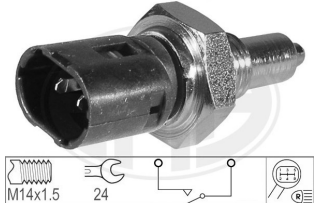

36010 64 052

INTERRUPTOR LUZ M/A PSA
9633875680 =330513 =40492

330681 41 052

INTERRUPTOR LUZ M/A PSA
225743 =40491+c=36011

330248 41 052

INTERRUPTOR LUZ M/A RENAULT
7700422630 =40600+c=36006

36060 64 052

INTERRUPTOR LUZ M/A ROVER
LR005160 =330594 =40921 0912104