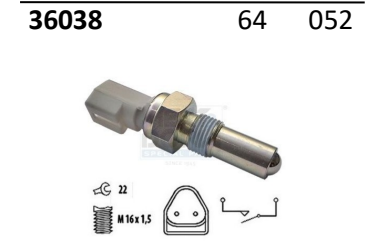

36077 64 052
 INTERRUPTOR LUZ M/A HYUNDAI
 938603A001 =330890

40891 56 052
 INTERRUPTOR LUZ M/A HYUNDAI
 43869-23050 GETZ

41246 56 052
 INTERRUPTOR LUZ M/A HYUNDAI
 93860-02001 ATOS =330262

330746 41 052
 INTERRUPTOR LUZ M/A FORD
 =40825 =36041 EWCM2000