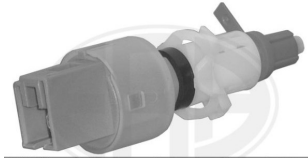

0911140 10 052

INTERRUPTOR LUZ STOP PSA
25300AT300 ALMERA =35109

24907 56 052

INTERRUPTOR LUZ STOP PSA FAE
218920 =330722 =35069

330736 41 052

INTERRUPTOR LUZ STOP PSA/FIAT
51824727 =35098

GERAL@VIEIRAFREITAS.PT