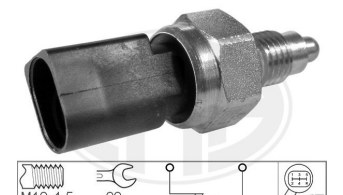

40482 56 052

INTERRUPTOR LUZ M/A TOYOTA
8454052030 YARIS =36069+b

36008 64 052

INTERRUPTOR LUZ M/A VAG
02T945415 =330264 =40675

330264 41 052

INTERRUPTOR LUZ M/A VAG
02K945415C =40675+c =36008

330753 41 052