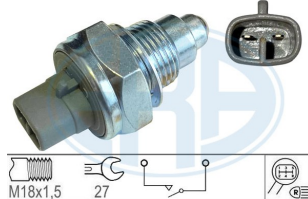

INTERRUPTOR LUZ M/A YARIS/COROLA
8421004010 =40846+c =36021

36034 64 052