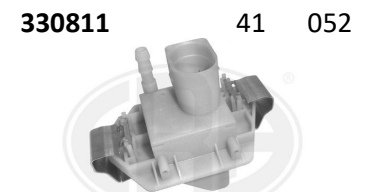

330811 41 052
INTERRUPTOR LUZ M/A FORD
1122429 =36139 =CSN72R10AS