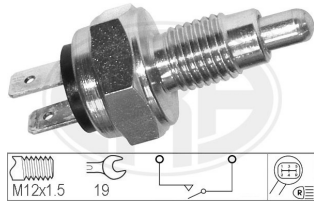

INTERRUPTOR LUZ M/A RENAULT
8200209496 =40999+c=0912035

253607320

36053 64 052

INTERRUPTOR LUZ M/A OPEL
1239252

330235 41 052

INTERRUPTOR LUZ M/A OPEL
1239260 CORSA A =40380+c

0912044 10 052

INTERRUPTOR LUZ M/A OPEL
96610001 KALOS =330571