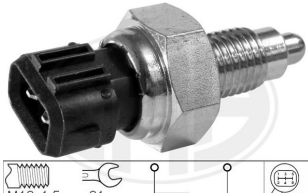

40840 56 052

INTERRUPTOR LUZ M/A TOYOTA
8421060021 235mm

36014 64 052

INTERRUPTOR LUZ M/A VAG
0B1941521A =115399TP CSN73R14AS

330442 41 052

INTERRUPTOR LUZ M/A VAG
020945415A =40660+c =36026

0912028 10 052

INTERRUPTOR LUZ M/A VAG
012919823F =330753 =40715