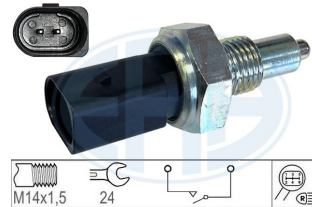

INTERRUPTOR LUZ MARCHA ATRAS
01E941521A A4 =41303 =0912058

36024 64 052