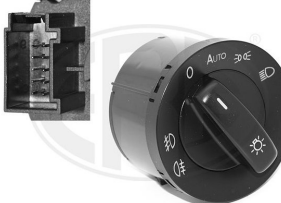

23825 64 052

INTERRUPTOR LUZES VAG =662499
=0916283 =CLH73008AS =EWSAU035

23916 64 052

INTERRUPTOR LUZES VAG 10F
5G0941431BFWZU

23925 64 052

INTERRUPTOR LUZES VAG 10F
=EWSVW156/157 =116140TP

662453 41 052

INTERRUPTOR LUZES VAG 10LIG.
1K0941431N =23807 =EWSVW011