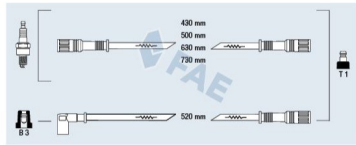

CABOS P/ VELAS (JOGO)
FIAT UNO/FIRE/REG. DELTA 134302

85280 56 016