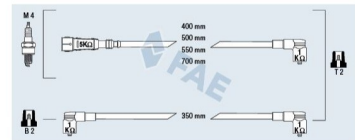

83370 56 016

CABOS P/ VELAS (JOGO)
PEUGEOT 104/205/304/309

85100 56 016

CABOS P/ VELAS (JOGO) (curvo)
OPEL ASTRA CORSA = 134234+b

85691 56 016

CABOS P/ VELAS (JOGO)
SEAT/SKODA/VW = 134784+b

101002 64 016

JOGO CABOS IGNICAO FIAT
55195775 883003