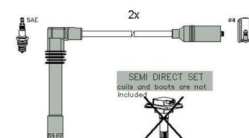

THE ILLUSTRATION REPRESENTS THE CORE

CABO DE VELAS (JOGO) RENAULT
7700106221 MEGANE I

134335 21 016

134335

THE ILLUSTRATION REPRESENTS THE CORE

CABO DE VELAS (JOGO) VAG
A4/A6/PASSAT =883061

134234 21 016

CABOS DE VELAS (JOGO) OPEL
ASTRA F/G/CORSA B/VECT =85100+c