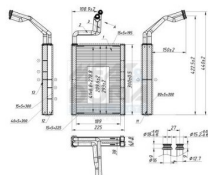

EVAPORADOR AC BMW
64119290888 =1986AD4013 36168

86SKV598 91 025