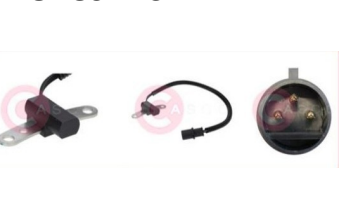

SENSOR CAMBOTA CHRYSLER
K04638128 53009954 550654A

253607320