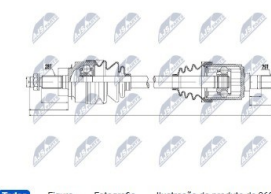

VEIO TRANSMISSÃO HONDA FRT.
44306SKNE00 ESQ. 40SKV220

SKKBM019 85 090