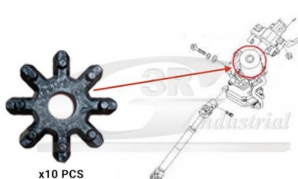

001VW396 BC 031

CABO CX. VELOCIDADES VAG 1243mm
1Q0711265B =3150392 119722TP

3RG 24800 RG 031

KIT REP. COLUNA DIRECAO HYUNDAI
563152K000 =EZCKA004

NUPTY020 85 031

VEDANTE CX. VELOCIDADES TOYOTA
9031134023 90311W0025