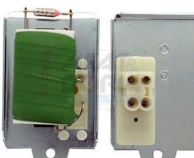

RESISTENCIA VENT. HABITACULO VAG
191959263 =0917002 =K109156

667483 64 071