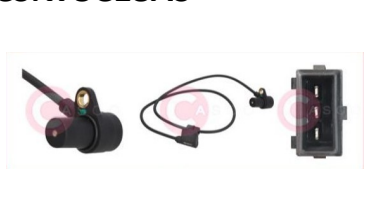

COLETOR ADMISSAO VAG
04C133201R

CSN82C01AS 12 006

SEPARADOR OLEO FIAT + JUNTA
504132147 =2385150

GPPVW029 85 006

SENSOR POSICAO ARV. CAMES VAG
06Q907601 BOSCH 0232103502

SEPAU005 85 006

SENSOR CAMBOTA BMW
12141734818 =87089