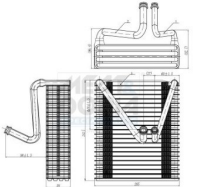

K15517 63 023

COMPRESSOR AC 12V KIA OE
977011W710 =CAC78308GS

ASL9002 02 024

ANEL COLETOR ALT. VALEO
P/A11VI22 120260 CSL15102AS

ASL9017 02 024

ANEL COLETOR ALT. MOTOROLA
P/9AR2636G =133055 CSL15105AS

997034 64 025