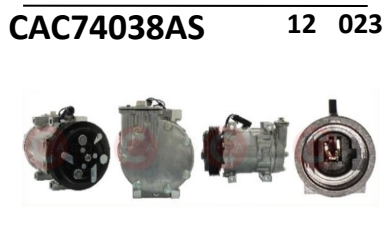

060000523 03 021
CARRETO M/A DELCO
113218 ZN1880