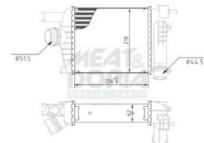

RADIADOR INTERCOOLER RE-
144961381R =CNGRE001 30375

CNGAU011 85 062