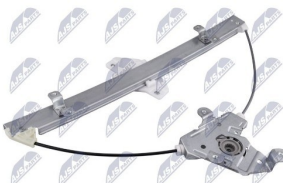

FSL355 30 046

FUSIVEL LAMINA 355A 48V

4839038SCM 24 042

ELEVADOR VIDROS PSA C/  
9810488580 9840190280 TRS. ESQ.

EPSFR001S 85 042

ELEVADOR VIDROS FORD FRT.  
3L5Z1023209AA F57Z1023209AA

EPSHY515 85 042

ELEVADOR VIDROS HYUNDAI S/  
8240402000 FRT. DRT.