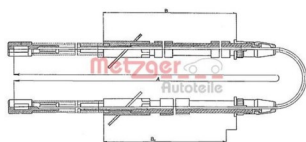

REGUA INJECAO COMB S/  
55565971

0840182 10 013

TUBO RETORNO COMBUSTIVEL  
9675839380 =981329

10562 10 017

CABO TRAVAO MAO LADA DUPLO  
21213508180 745/745mm

ESRCH003 85 017

ATUADOR CX. TRANSFERENCIA  
5086345AA