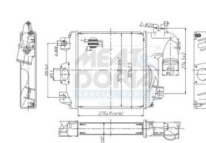

RADIADOR INTERCOOLER TOYOTA
179400L030 30455 98SKV007

CNGCH011 85 062