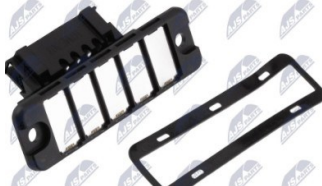

**CWR71099AS** 12 052

**010VW015** BC 052

INTERRUPTOR TRAVAO MAO VAG 7L6711878G

**6582925394** UN 052

**EWSFT059** 85 052

INTERRUPTOR ELEV. VIDROS 93570C8120

**26677** 64 052

**EZCME303** 85 052