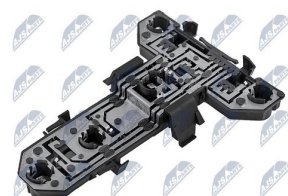

SUPORTE LAMPADA FAROLIM
116945257 BLT. GOLF IV

25789 64 057