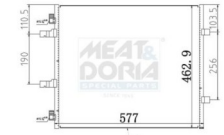

CONDENSADOR AC RENAULT
=667257 =1986AD2372 =CCSPLO29

991290 64 025