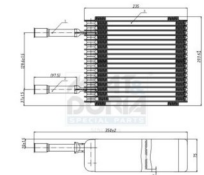

CONDENSADOR AC TOYOTA
=260710 =667259 =1986AD2345

997001 64 025