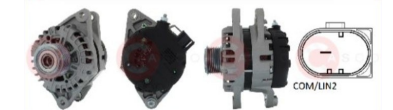

CAL40427AS 12 004

ALTERNADOR 12V 110A MANDO  
373004A900 GS 155566130

CAL40479GS 12 004

ALTERNADOR 12V 100A MIT-  
A3TN2581 185602100

CAL40A44GS 12 004

ALTERNADOR 24V 50A MIT-  
A4TU3599 GS 646034050

CAS15102AS 12 004