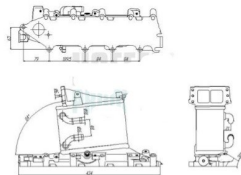

RADIADOR INTERCOOLER VAG
04L129711L= 995083

98SKV031

91 062