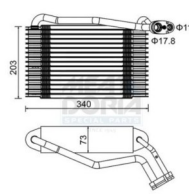

CONDENSADOR AC FIAT 51887955
=667275 =1986AD2359 =86SKV207

997008 64 025

EVAPORADOR AC VAG
8D2820103B

997014 64 025