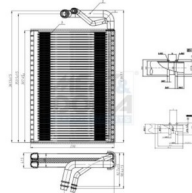

EVAPORADOR AC MERCEDES  
A2118300258 36117

997094 64 025

EVAPORADOR AC MERCEDES  
A2098300258 36118

997101 64 025

EVAPORADOR AC BMW  
64116975553 36164

997108 64 025

EVAPORADOR AC MERCEDES  
A2048300058 =1986AD4017 36217