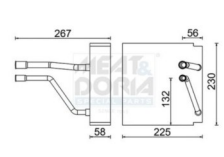

EVAPORADOR AC FORD
1206933 =1986AD4011 36161