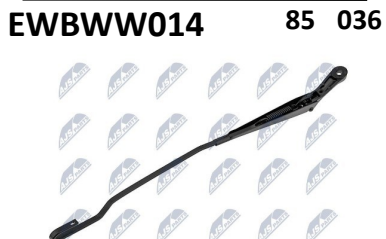

EWB017 85 036
HASTE L/V VAG FRT. DRT.
3B1955410A =2190033