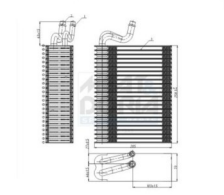

CONDENSADOR AC FORD 1818909
=1986AD2377 CCSFR007

997010 64 025

EVAPORADOR AC OPEL
1618092 36050

997016 64 025