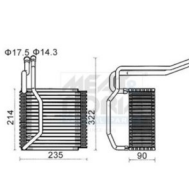

EVAPORADOR AC OPEL
6845612 36140

997031 64 025