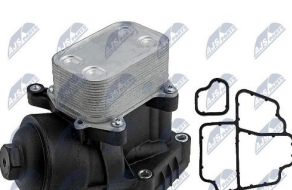

RADIADOR OLEO MOTOR VAG
03P115389A =95218

CCLWW000A 85 072