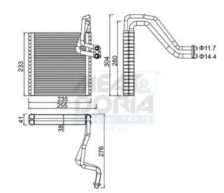

EVAPORADOR AC FORD
1666190 8V5119850AA 36163

997114 64 025