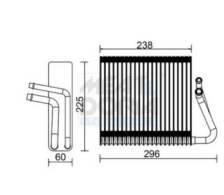

EVAPORADOR AC RENAULT
7701207874 36162

997028 64 025