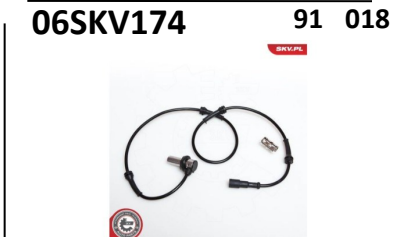

06SKV174 91 018
SENSOR ABS ROVER FRT. 1060mm
STC2780 918281