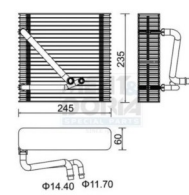

EVAPORADOR AC VAG
1K2820103

997026 64 025