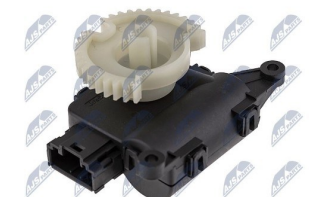

ATUADOR VENTILADOR VAG
6R1907511A

CCWWW001

85 062