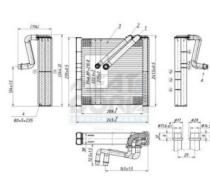

EVAPORADOR AC VAG
3C1820103D 1986AD4020 36158

997110 64 025