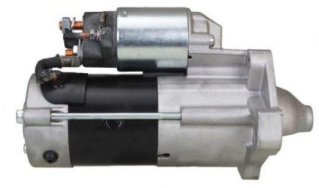

MOTOR ARRANQUE 12V RENAULT
233008422R M1TF0671

830965093 03 059

MOTOR ARRANQUE 12V DELCO
10496879

CST21612AS 12 059