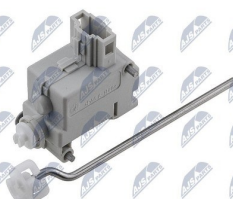

ATUADOR FECHO DEPOSITO VAG
3B0959781E =2315007 =2315028

EZCWW641 85 002