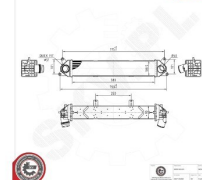

RADIADOR INTERCOOLER KIA 282712U000 309192

98SKV022 91 062