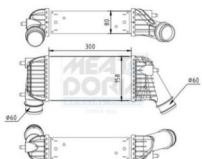

RADIADOR INTERCOOLER PSA/0384P1 1440068680 =CNGCT019

68SKV074 91 062