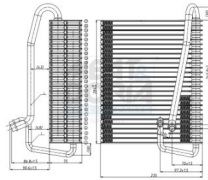

EVAPORADOR AC OPEL
13175549 9118965 36081

997074 64 025