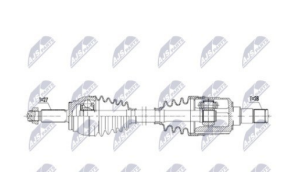

VEIO TRANSMISSAO HYUNDAI
49500G5000 FRT. ESQ.

NWNME026 85 090