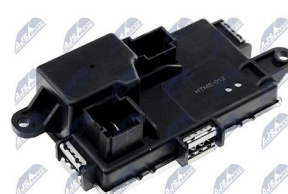

85 071

RELE BOMBA COMBUSTIVEL 12V  
5Q0906121K =2502916 =2250234

**EPWWW002**

85 071

RELE BOMBA COMBUSTIVEL 12V  
3C0906093A 2502921 73240156

**ERDME012**

85 071

REGULADOR VENT. HABIT. MERCE-  
=667283 =CRS76020AS =K106089