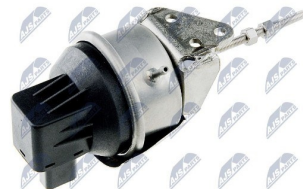

ATUADOR TURBO VAG 2.0TDi
03L198716A GOLF VI =64064

ECDWW009 85 076