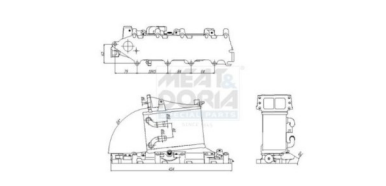

RADIADOR INTERCOOLER VAG
04L129711L 309193 121099TP

CPPBM157 85 062