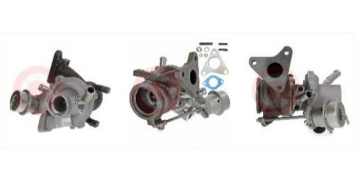

ECDNS004 85 076

ATUADOR TURBO NISSAN
144118X00B

CTK74009KS 12 076

GEOMETRIA VARIAVEL GARRETT
8220885007S =60606

CTC77039KS 12 076

TURBOCOMPRESSOR 12V OPEL
54319700023 CTC77039GS

CLO72A02AS 12 082

CANHAO IGNICAO + CHAVE FORD
5034072 =OYS415