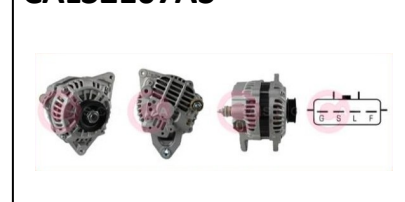

**ALTERNADOR 12V 95A MANDO
3730038310 GS 155524095
CIC82007AS 12 006**