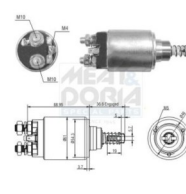

15SKV303 91 011

EJETOR AGUA L/V VAG FRT. BLT.
8E0955988D =2220609 =116220TP

2220609 10 011

EJETOR AGUA L/V VAG OE FRT.
8E0955988D =15SKV303

EDSRE007 85 011

KIT ESCHICHOS L/V RENAULT
7701207868 FRT.

46312 64 012