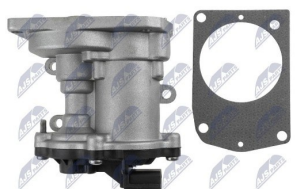

VALVULA EGR 12V FORD
2409355 =88900 0892940

☎ 253607320

87SKV382 91 010