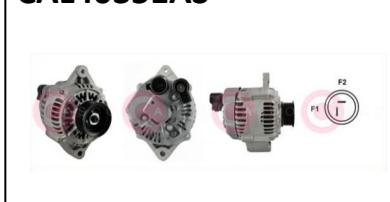

**ALTERNADOR 12V 80A BOSCH
0120469617
CAL40351AS 12 004**

**ALTERNADOR 12V 80A DENSO
1042112120 =CAL40A39AS
CAL32107AS 12 004**

**ALTERNADOR 12V 80A DENSO
1042108110 195973080
CAL10691AS 12 004**

**ALTERNADOR 12V 90A DENSO
1012119740 125536090
CAL50612AS 12 004**