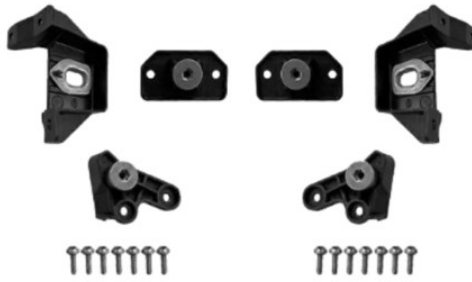

KIT REPARAÇÃO FAROIS