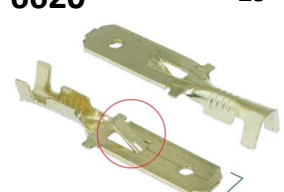

**ESPLR003** 85 011

BOMBA ESGUICHO 12V ROVER LR013950 2220121

**4414** 29 012

TERMINAL FEMEA 4.8mm 0.5-1mm

**6620** 29 012

TERMINAL MACHO 6.3mm 0.5-1mm

**1986SE1662** BO 012

BOBINE M/A 12V BOSCH OE =137266 =333150 =SS0046