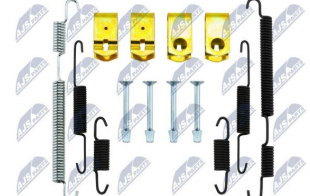

HSRFR003 85 090

KIT REPARAÇÃO TRAVAGEM  
DDY226380 FIESTA V

HSRHY502 85 090

KIT REPARAÇÃO TRAVAGEM  
58268C6000 HYUNDAI SANTA FE

HSRKA300 85 090

KIT REPARAÇÃO TRAVAGEM  
583221G000 KIA CERATO

2311053 10 086