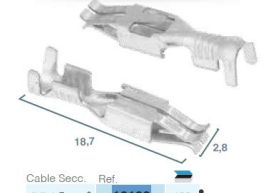

TERMINAL FEMEA JT F280
0.5-1.5mm

TD166 29 004