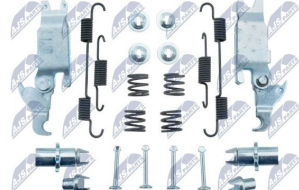

KIT REPARAÇÃO TRAVAGEM
BD41100100 SSANGYONG

HSRHY501 85 090