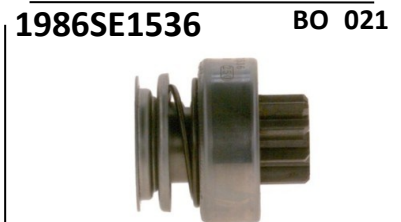

0900028 10 018
SENSOR ABS FORD TRS. BLT.
1225843 =90105/E