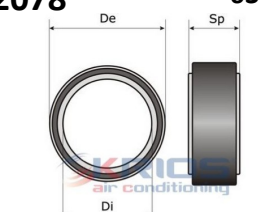

ROLAMENTO AC DENSO