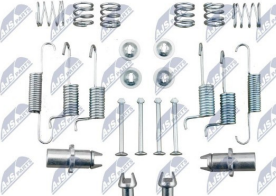

510510112 03 090

MOTOR ARRANQUE 12V BOSCH  
0001218742

HSRHY500 85 090

KIT REPARAÇÃO TRAVAGEM  
5835025000 HYUNDAI ACCENT

HSRHY505 85 090

KIT REPARAÇÃO TRAVAGEM  
5825337000 HYUNDAI TUCSON

253607320

781030R 64 085