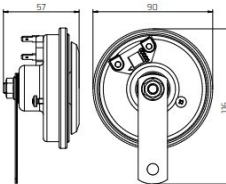

JOGO BUZINAS DISCO 24V LEB
115db K91H+K91L =920368

TW802N24V 27 081