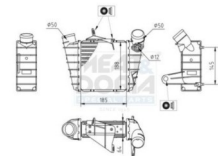

RADIADOR INTERCOOLER VAG
6Q0145804A CNGW/W024 30842

995435 64 062