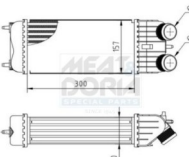

**RADIADOR INTERCOOLER PSA
0384J4 CNGCT020 98SKV153**

995305 64 062