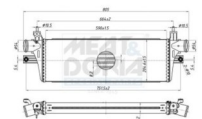

RADIADOR INTERCOOLER TOYOTA
179400L110 309117

2420390 10 062