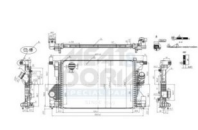

RADIADOR INTERCOOLER MERCE-
A2475000100 309144

2421522 10 062