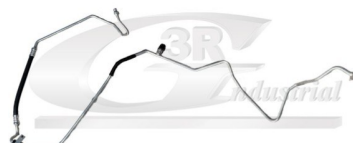

AC660 03 030

EMBRAIAGEM COMPRESSOR AC

87SKV829 91 030

TUBO AR CONDICIONADO BMW  
64539213843 =2360084 504499TP

3RG 16258 RG 030

TUBO AR CONDICIONADO PSA  
1614010280 46861280 46864041

3RG 16633 RG 030

TUBO AR CONDICIONADO RE-  
924401488R 924404971R