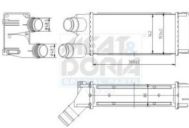

**RADIADOR INTERCOOLER PSA
0384L9 CNGCT017 98SKV122**

995281 64 062