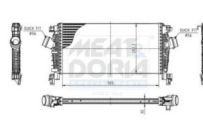

**995211** 64 062

**RADIADOR INTERCOOLER MERCE-  
A2045000200 CNGME013**

**995230** 64 062

**RADIADOR INTERCOOLER OPEL  
13267646 CNGPL018 30269**

**995242** 64 062

**RADIADOR INTERCOOLER VAG  
5C0145803B 115792TP**