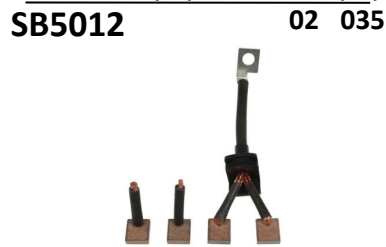

**SB3020S** 02 035  
**ESCOVAS M/A 12V VALEO**  
 P/TM000A28901

**SB5009** 02 035  
**ESCOVAS M/A 12V MITSUBISHI (4)**  
 M647C00271 =JASX40

**SB5012** 02 035  
**ESCOVAS M/A 12V MITSUBISHI**  
 P/M000T20871 =141259