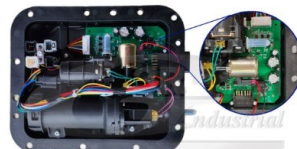

88429R 64 010

VALVULA EGR FIAT RECONSTRUI-  
55260126 =88429 CVG74032GS

89822R 64 010

CORPO BORBOLETA RECONSTRUI-  
3510003BB0 9045040013

95SKV169 91 010

SENSOR PRESSAO COMBUSTIVEL  
9675330380 =825024

3RG 96252 RG 010