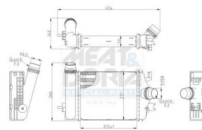

RADIADOR INTERCOOLER RE-
144966668R 309125

2421148 10 062