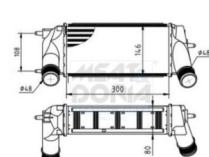

RADIADOR INTERCOOLER PSA
0384P5 =30548

995186 64 062

RADIADOR INTERCOOLER FORD
1776956 =CNGFR014 98SKV098

995199 64 062