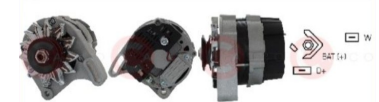

ALTERNADOR 12V 65A LETRIKA
IA0711 =113533 GS 755005065
CAL40103AS 12 004