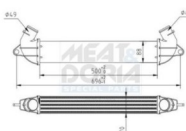

RADIADOR INTERCOOLER FIAT
46779532 CNGFT014 30140A

995426 64 062