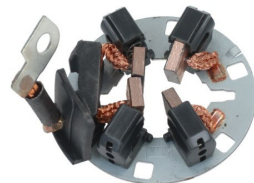

SUP. ESCOVAS M/A 12V BOSCH
1004339000 SBH0164S 063000727

338082 89 078