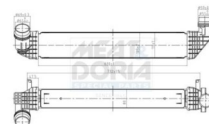

RADIADOR INTERCOOLER RE-
144963541R 98SKV013 30967

995090 64 062