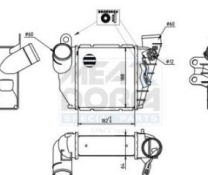

RADIADOR INTERCOOLER VAG
1J0145803T =CNGAU017 30935

995195 64 062