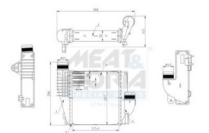

RADIADOR INTERCOOLER PSA
9675627980 98SKV041 30924

995169 64 062