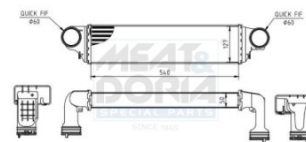

RADIADOR INTERCOOLER BMW
17517793370 =CNGBM000

995381 64 062