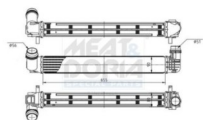

**995319** 64 062

**RADIADOR INTERCOOLER MERCE-  
A2035000500 98SKV089 30164A**

**995206** 64 062

**RADIADOR INTERCOOLER RE-  
144965154R CCLRE018 98SKV156**

**995220** 64 062

**RADIADOR INTERCOOLER RE-  
144960006R CNGRE007 98SKV145**