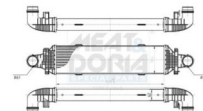

**995211** 64 062

**RADIADOR INTERCOOLER MERCE-  
A2045000200 CNGME013**

**995230** 64 062

**RADIADOR INTERCOOLER OPEL  
13267646 CNGPL018 30269**

**995242** 64 062

**RADIADOR INTERCOOLER VAG  
5C0145803B 115792TP**