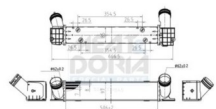

995348 64 062

RADIADOR INTERCOOLER MERCE-
A2035000400 CNGME007

995358 64 062

RADIADOR INTERCOOLER BMW
17517524916 CNGBM009 30797

995384 64 062

RADIADOR INTERCOOLER PSA
0384G2 30836

995441 64 062

RADIADOR INTERCOOLER TOYOTA
179400L110 309117

2420390 10 062

TUBO FLEXIVEL RADIADOR RE-
924008015R

98SKV002 91 062

RADIADOR INTERCOOLER RE-
144967867R 144967867R 309152

AS509946 04 062

KIT 2 TUBOS RADIADOR VAG
6Q0121157BK 6Q0121073BH

☎ 253607320

995352 64 062

RADIADOR INTERCOOLER PSA
0384H5 30860

995361 64 062

RADIADOR INTERCOOLER RE-
8200115540 CNGRE012 30899

995408 64 062

RADIADOR INTERCOOLER VAG
1J0145803G 114303TP 30847

995474 64 062

RADIADOR INTERCOOLER RE-
144966668R 309125

2421148 10 062

TUBO FLEXIVEL RADIADOR RE-
8200002974

3RG 92229 RG 062

TIRANTE ATUADOR AC PSA
1607488280

AS509992 04 062

TUBO FLEXIVEL RADIADOR VAG
7H0121051D 2420995 115113TP

995354 64 062

RADIADOR INTERCOOLER PSA
0384G4 30908

995367 64 062

RADIADOR INTERCOOLER FIAT
46779532 CNGFT014 30140A

995426 64 062

RADIADOR INTERCOOLER OPEL
24427069 98SKV049 30429

995534 64 062

RADIADOR INTERCOOLER MERCE-
A2475000100 309144

2421522 10 062

TUBO FLEXIVEL RADIADOR VAG
5Q0122051CT 5Q0122051B

AS509692 04 062

TUBO FLEXIVEL RADIADOR RE-
215033660R

AS594192 04 062

KIT 2 TUBOS FLEX. RADIADOR PSA
6466VF 6466VE

995357 64 062

RADIADOR INTERCOOLER BMW
17517793370 =CNGBM000

995381 64 062

RADIADOR INTERCOOLER VAG
6Q0145804A CNGW/W024 30842

995435 64 062

RADIADOR INTERCOOLER NISSAN
144614EA0A =CNGNS010 30973

995554 64 062

RADIADOR INTERCOOLER VAG
04L129766AB 04L129766BL

2421592 10 062

TUBO FLEXIVEL RADIADOR TOYO-
165720D270 165720D110

AS509819 04 062

KIT 2 TUBOS FLEX. RADIADOR
13408388 1336379 13328368

AS594217 04 062

KIT 2 TUBOS RADIADOR CHAUFA-
6466RH 6466RF PSA