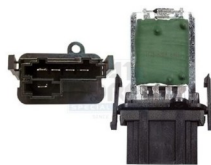

RESISTENCIA VENT. HABITACULO
=665050 =0917003 =K109059

667383 64 071

667376 64 071