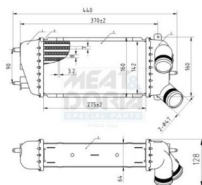

RADIADOR INTERCOOLER BMW
17517524916 CNGBM009 30797

995384 64 062

RADIADOR INTERCOOLER PSA
0384G2 30836

995441 64 062