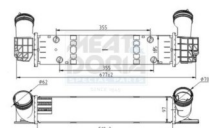

RADIADOR INTERCOOLER BMW
17517798788 =CCLBM090 30907A

995189 64 062