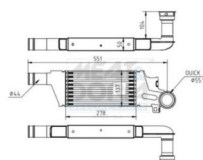

**RADIADOR INTERCOOLER OPEL
1300410 =CNGPL002 =30903**

995344 64 062