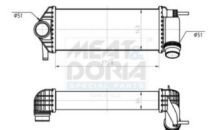

RADIADOR INTERCOOLER MERCE-
A144961489R CNGRE011

995112 64 062