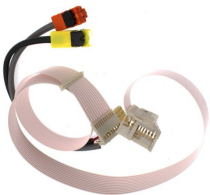

CSP72146AS 12 031

BOMBA HIDRAULICA DIRECAO  
2S6C3A696CC CSP72146GS

CSW71001AS 12 031

CABO FITA AIRBAG NISSAN  
255675X00A

EASFT006A 85 031

FITA AIRBAG FIAT  
735471936 7354719360

SPHMS001 85 031

TUBO HIDR. DIRECAO MITSUBISHI  
4455A287 54SKV595