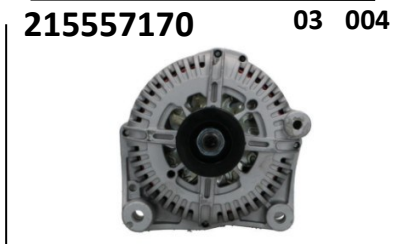

215557170 03 004
ALTERNADOR 12V 170A VALEO
TG17C034 =114385 =CAL15382AS/