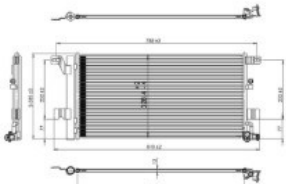

CONDENSADOR AC VAG
8W0816411L 667369 350584

1986AD2408 BO 025