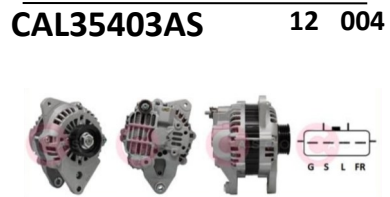

**CAL32160AS** 12 004  
ALTERNADOR 12V 110A VALEO  
373002B600 GS 55151136

**CAL35403AS** 12 004  
ALTERNADOR 12V 125A MIT-  
A3TB2091 A5106 155593125

**A6018** 02 004  
ALTERNADOR 12V 150A DENSO  
=113849 =CAL40195 =595545150