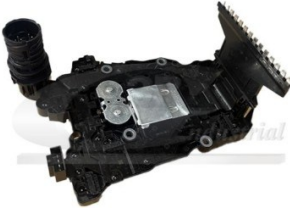

MODULO COM. CX. VELOCIDADES ODE927711A AUTOMATICA

ARE6257S 02 070