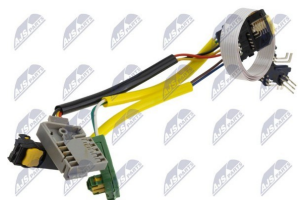

EASPE006 85 031

FITA AIRBAG PSA

SPHMS000 85 031