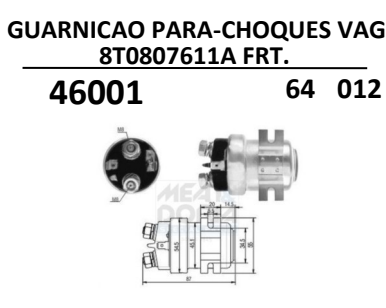

981476 64 013
DEPOSITO AGUA RADIADOR MER-
A1685000249 CZWME026