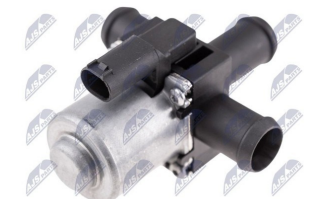

CTMME075

85 075

VALVULA REG. LIQ. REFG. MERCE-  
A0018300684 =0899329

CTMME076

85 075

VALVULA REG. LIQ. REFG. MERCE-  
A0005062864 =0899333 391035

CTMME078

85 075