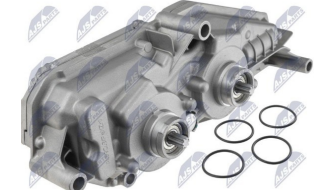

MODULO COM. CX. VELOCIDADES KTAE8P7Z369AB 6V

52004 64 070