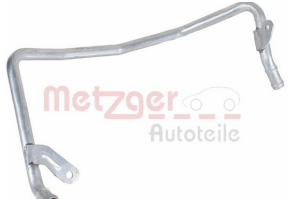

TUBO LIQ. REFRIGERACAO VAG OE
4G0121485AB

CTMME074

85 075