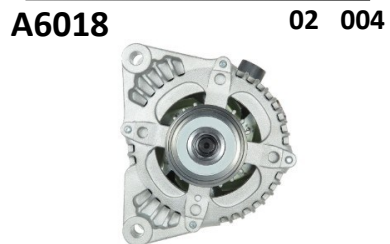

**CAL32160AS** 12 004  
ALTERNADOR 12V 110A VALEO  
373002B600 GS 55151136

**CAL35403AS** 12 004  
ALTERNADOR 12V 125A MIT-  
A3TB2091 A5106 155593125

**A6018** 02 004  
ALTERNADOR 12V 150A DENSO  
=113849 =CAL40195 =595545150