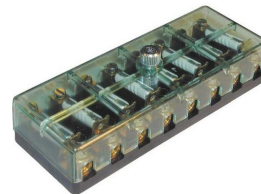

FICHA FEMEA p/ TABELIER c/ TAMPA
 = 060798

135010 26 046

CAIXA PORTA 2 FUSIVEIS
 Plastica = 260100

135110 26 046

CAIXA PORTA 4 FUSIVEIS
 Plastica = 190770 = 260101

135210 26 046

CAIXA PORTA 6 FUSIVEIS
 Plastica = 190772 = 260103

135310 26 046

CAIXA PORTA 8 FUSIVEIS
 Plastica = 260104

201000 26 052

INTERRUPTOR BOTAO de ARRANQUE
 = 63190 = 030105

201400 26 052

INTERRUPTOR BOTAO UNIVERSAL
 22mm cromado

201600 26 052

INTERRUPTOR BOTAO de ARRANQUE
 = 63300 C/ BORRACHA = 030302

201700 26 052

INTERRUPTOR UNIVERSAL ANTI AGUA
 22mm 24V 200W

202500 26 052

INTERRUPTOR BOTAO 15mm
 Preto = 180400 = 030210

202800 26 052

INTERRUPTOR PRESSAO UNIVERSAL
 22.5mm metal

203100 26 052

INTERRUPTOR PRESSAO 22.5mm
 24v 200w metal