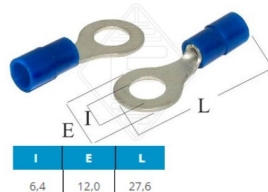

TERMINAL ISOLADO FEMEA AZUL
P/FIO =1855500 =190046 =850

AZN043 FU 081

TERMINAL ISOLADO OLHAL AZUL
8781353125 =1857100 =190029 =817

AZN053 FU 081

TERMINAL ISOLADO OLHAL

8781353126 = 1857150 = 190032 = 818

AZN064 FU 081