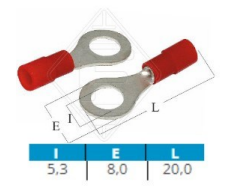

TERMINAL ISOLADO OLHAL
8781353122 = 1853150 = 190031 = 719

RON064 FU 081