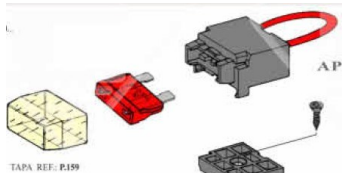

P144 FU 046

ADAPTADOR EXTENSAO FUSIVEL MINI
=02333

P145 FU 046

PORTA FUSIVEIS MINIVAL IMPERM.
=0100335 =02336 =21270003

P146 FU 046

ADAPTADOR EXTENSAO FUSIVEL MINI
=02333

P150 FU 046

PORTA FUSIVEIS TIPO JAPONES
C/FIO =0100350 =21250011