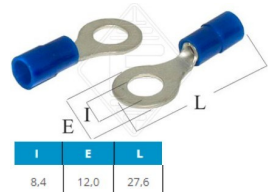

TERMINAL ISOLADO OLHAL AZUL

P/FIO = 1857250 = 190039 = 820

FH201 FU 081