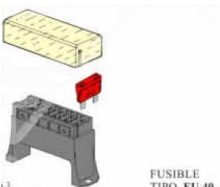

PORTA FUSIVEIS TIPO JAPONES
=0100560 =191165

P580 FU 046