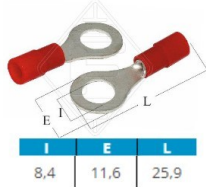

TERMINAL ISOLADO OLHAL
P/FIO = 1853250 = 192352 = 721

TB500 FU 081