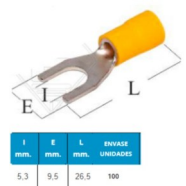

TERMINAL ISOLADO OLHAL
P/FIO =1863150 =919

AMN064 FU 081