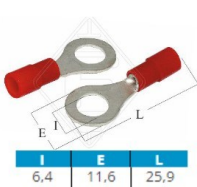

TERMINAL ISOLADO DUPLO
1901360820 = 1852500 = 739

RO638F FU 081

TERMINAL ISOLADO FEMEA VERME-
P/FIO = 1851500 = 190985 = 752

RON053 FU 081

TERMINAL ISOLADO OLHAL
8781353122 = 1853150 = 190031 = 719

RON064 FU 081