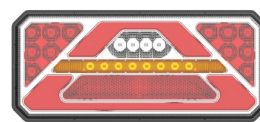

LAMPADA FLASH 12/24V AMBER 30x95mm

02095 AM 039

KIT FAROIS TRAS. MAGNETICOS 12V C/TLS01/TRIANGULO/PISCA/STOP

02365 AM 039

FAROLIM LED TRAS DIREITO 12/24 C/TLS01/TRIANGULO/PISCA/STOP

02369 AM 039

FAROLIM LED TRAS DIREITO 12/24V 305x140x35 M/A STOP PISCA REFL.