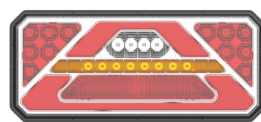

FAROLIM LED TRAS ESQUERDO 12/24V 236x104x40 M/A PISCA REFL. STOP

02368 AM 039