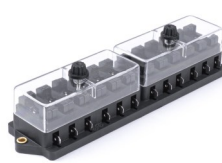

CAIXA PORTA 6 FUSIVEIS
CONECTOR LATERAL =260600

03042 AM 046

CAIXA PORTA FUSIVEIS cont. lat.
=260590 =P608

03043 AM 046

CAIXA PORTA FUSIVEIS 5+5
CONECTOR LATERAL

03044 AM 046

CAIXA PORTA FUSIVEIS 6+6
CONECTOR LATERAL