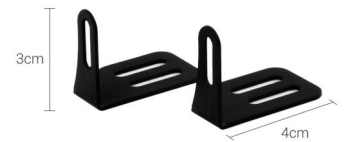

**SUPORTE FAROIS (L)
PRETOS**