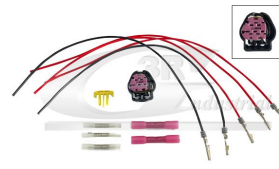

KIT REPARACAO CABLAGEM
836457 CHEVROLET CRUZE J300

3RG 30404 RG 057