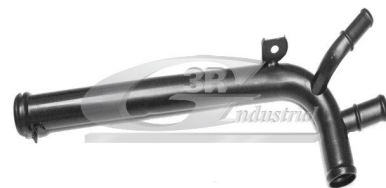

**3RG 85610** RG 075

TUBO AGUA METALICO  
7700870330 4010480

**3RG 85611** RG 075

TUBO AGUA METALICO RENAULT  
7700796067 19 I

**3RG 85612** RG 075

TUBO AGUA METALICO RENAULT  
7700862234 RAPID

**3RG 85613** RG 075