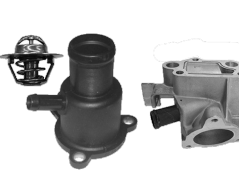

TERMOSTATO COMPLETO DACIA
8200493154 =921018

3RG 82637 RG 075