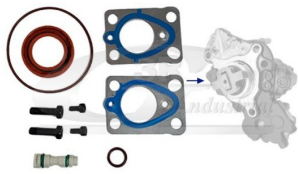

3RG 86213 RG 013

KIT 10pcs REP. BOMBA INECAO PSA
9674734080

3RG 86270 RG 013