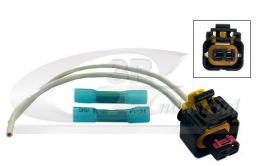

KIT REPARACAO CABLAGEM INJETO-
#NOME?

3RG 30224 RG 057