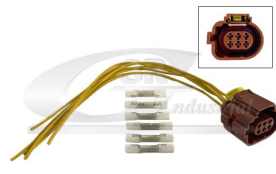

KIT REPARACAO CABLAGEM
9659694780 AUDI A2

3RG 30221 RG 057