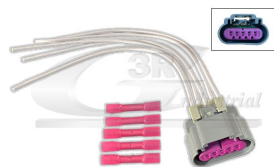

KIT REPARACAO CABLAGEM
4812876 CADILLAC SRX STS XLR

3RG 30406 RG 057