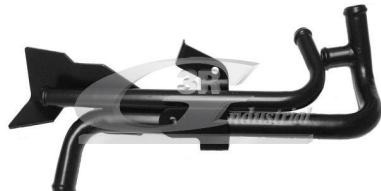

TUBO AGUA METALICO RENAULT
7700860374

3RG 85623 RG 075