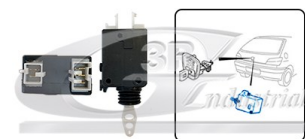

PISTOLA FECHO CENTRAL PSA
#REF!