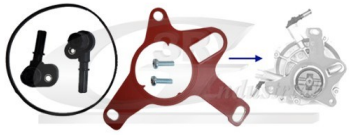

3RG 74200 RG 084

KIT REP. BOMBA VACUO PSA/FORD
96 741 922 801 860 610

3RG 74201 RG 084