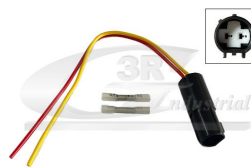

KIT REPARACAO CABLAGEM
8200673203 CLIO I = 25104

3RG 30604 RG 057