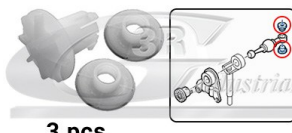

**3RG 24117** RG 031

**KIT REP. ALAVANCA CX. VELOC. BMW**  
25117519670/25111220600

**3RG 24204** RG 031

**KIT CASQUILHOS DE SELETOR**  
217005 PEUGEOT 205 205 I 205 II

**3RG 24205** RG 031

**KIT REP. ALAVANCA VELOCIDADES**  
217542 XSARA ZXPEUGEOT 306