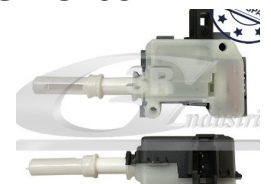

**3RG 28605** RG 002

FECHADURA MALA RENAULT  
#NOME?

**3RG 28606** RG 002

INTERRUPTOR TAMPA MALA RENAULT  
#NOME?

**3RG 28607** RG 002

INTERRUPTOR MALA DACIA  
906069264R SANDERO = EZCRE035

**3RG 28703** RG 002