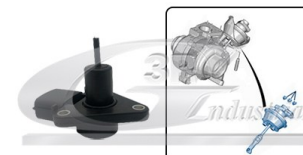

SENSOR TURBOCOMPRESOR
1483819 C4 C4 GRAND PICASSO I