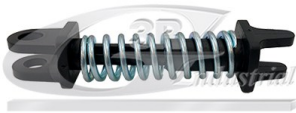

3RG 27602

RG 010

MOLA PEDAL EMBRAIAGEM
7701472890 MASTER II

3RG 27603

RG 010