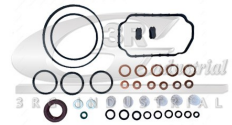

KIT REP. BOMBA INJECAO
68198620

3RG 80344 RG 013