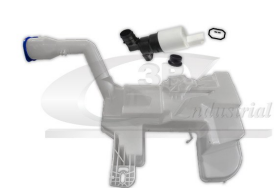

KIT DEPOSITO AGUA L/V PSA 2pcs
9670365580 + 643476 + 643445

3RG 29502 RG 011