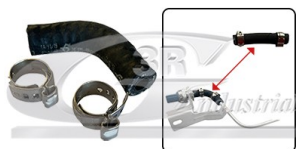

3RG 82651 RG 010

KIT TUBO VALVULA EGR RENAULT
223214742R TRAFIC III 1.6

3RG 82708 RG 010