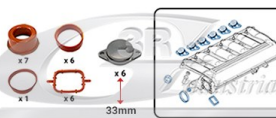

MODULO COLETOR ADMISSAO BMW  
11617790701 (26PCS)

**3RG 85112** RG 006

JOGO JUNTAS COLETOR ADM. BMW  
11611436631 =016182 =BKSBM030

**3RG 85129** RG 006

KIT JUNTAS COLETOR ADMISSAO BMW  
11612246942 =BKSBM012B 85130RG