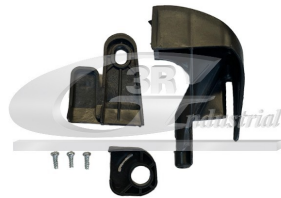

KIT SUP. FAROL CITROEN
6212F3/1361265080

3RG 77913

RG 060