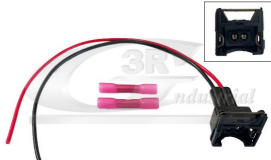

KIT REP. CABOS FIAT  
71745167 PANDA 2322017

**3RG 30902** RG 057

KIT REPARACAO CABLAGEM  
46548037 FIAT CINQUECENTO

**3RG 30904** RG 057

KIT REPARACAO CABLAGEM  
504009978 JUMPER Autobús RELAY

**3RG 30905** RG 057