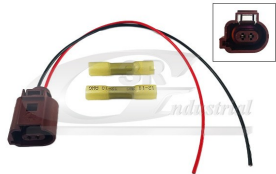

KIT REPARACAO CABLAGEM  
6X0973802A AUDI A1 City

**3RG 30749** RG 057

KIT REPARACAO CABLAGEM  
4H0973703A AUDI A1 A1 City C

**3RG 30750** RG 057

KIT REPARACAO CABLAGEM  
7L0973812 AUDI A1 City

**3RG 30751** RG 057