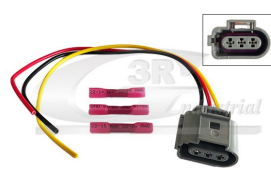

KIT REPARACAO CABLAGEM
1J0973723G AUDI A2

3RG 30726 RG 057