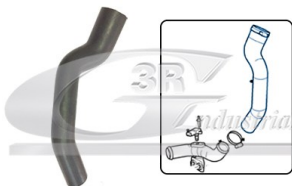

**3RG 80326** RG 075

FLANGE AGUA FORD  
1831793 PLASTICO AS535523

**3RG 80327** RG 075

FLANGE LIQ. REFRIGERACAO AUDI  
1707050 =93218 =4010145

**3RG 80328** RG 075

TUBO ADMISSAO TURBO  
1222831 MONDEO III 96224