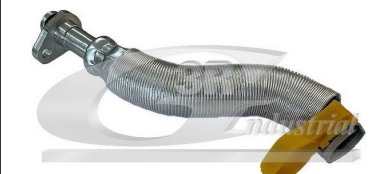

**3RG 19206** RG 076

TUBO OLEO TURBO PSA  
037956/9824001880 = 63126

**3RG 19207** RG 076

TUBO OLEO TURBO PSA  
037968 =63018 =ECDCT010

**3RG 19208** RG 076

TUBO OLEO TURBO PSA  
037962 =63013

**3RG 19212** RG 076