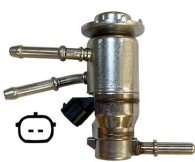

**3RG 85237** RG 010

TUBO FLEXIVEL AR ADMISSAO PSA  
0382LW =GPPPE008 =96124

**3RG 85282** RG 010

INJETOR ADBLUE OPEL  
9842811780 =73543

**3RG 85298** RG 010

INJETOR ADBLUE ESCAPE FIAT  
55283227 STELVIO 308