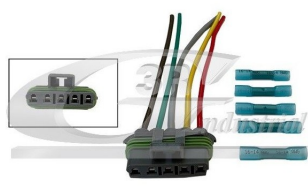

FICHA REP. MOTOR L/V PSA/FIAT
71774031 =25009 =53SKV235

3RG 30208 RG 057