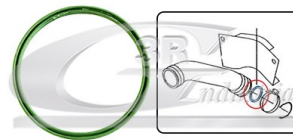

RETENTOR TUBO AR ADMISSAO VAG
3C0145117F =2400582 115070TP

3RG 80365 RG 076