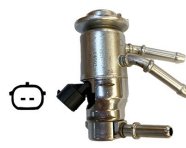

**3RG 84809** RG 010

INJETOR ADBLUE MAZDA + ABRACAD.  
R2AX202F0 0932001

**3RG 84810** RG 010

INJETOR ADBLUE TOYOTA  
23 710 260 112 371 000 000

**3RG 84901** RG 010

INJECTOR ADBLUE ESCAPE JEEP  
A2C14611200 COMPASS =73051