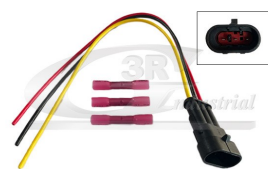

KIT REPARACAO CABLAGEM
280 mm 3 PINS