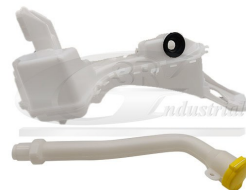

**3RG 29621** RG 011

DEPOSITO AGUA L/V + BOMBA+ TAM-  
2748000Q0D NV400 Autobús X62 X62

**3RG 29623** RG 011

DEPOSITO AGUA L/V RENAULT  
8200146985 + TAMPA

**3RG 29624** RG 011

DEPOSITO AGUA L/V RENAULT  
289108657R + TAMPA