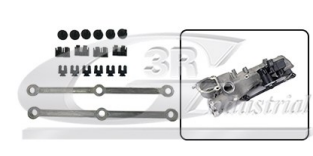

RG 010

SENSOR AGUA COMBUSTIVEL OPEL  
93161122 386mm 0901547

**3RG 36702**

RG 010

JUNTA SENSOR COMBUSTIVEL AUDI  
1K0919133D 2250207

**3RG 36706**

RG 010

KIT JUNTAS COLETOR ADM. MERCEDES  
6420907737 =97SKV127