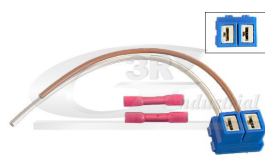

KIT REPARACAO CABOS FAROIS
6Y0941855 ABARTH 500

3RG 30719 RG 060