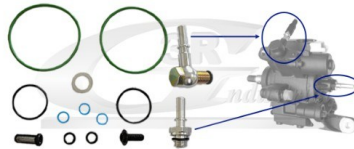

KIT 14pcs REP. BOMBA INECAO
167003669R RENAULT

3RG 87207 RG 013