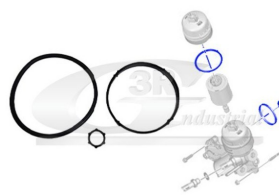

JUNTA FILTRO OLEO PSA
1103L8

3RG 80183 RG 049