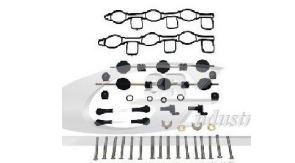

**3RG 96003** RG 006

CAIXA JUNTAS CARTER OLEO 670pcs  
UNIVERSAL

**3RG 96005** RG 006

CAIXA JUNTAS CARTER OLEO 330pcs  
UNIVERSAL

**3RG85786** RG 006

KIT REP. COLETOR ADMISSAO VAG  
059129711CK =49SKV501

**3RG85793** RG 006