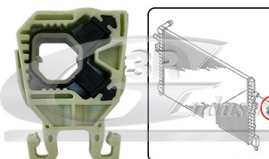

SUPORTE RADIADOR AUDI
5Q0121367G ZTPAU007

3RG 83767 RG 010