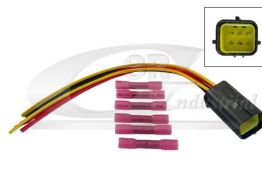

KIT REPARACAO CABLAGEM FORD  
AU2214S411DB

**3RG 30400** RG 057

**KIT REPARACAO CABLAGEM**  
93189918 ALFA ROMEO

**3RG 30401** RG 057

**KIT REPARACAO CABLAGEM**  
4700369 MAVERICK OPEL AGILA

**3RG 30402** RG 057