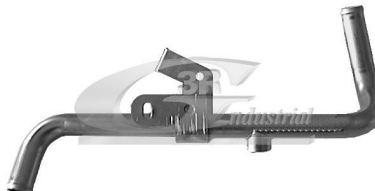

TUBO AGUA METALICO RENAULT
7700860382 19 I 19 II

3RG 85631 RG 075