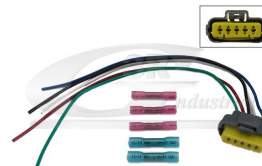

KIT REP. CABOS MOTOR L/V RENAULT
288102466R =25564 2324184

3RG 30700 RG 057