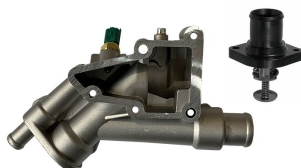

TERMOSTATO COMPLETO
1336S9 C4 C4 GRAND PICASSO I

3RG 84289 RG 075