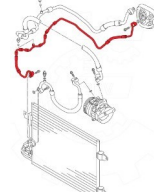

43SKV555 91 030

TUBO AR CONDICIONADO VAG
1K0820741AT=2360060

43SKV557 91 030

TUBO AR CONDICIONADO VAG
3Q0820741C =2360079

43SKV559 91 030

TUBO AR CONNDICIONADO VAG
1K0820741CM =119853TP

43SKV560 91 030

TUBO AR CONDICIONADO VW
7H1820741