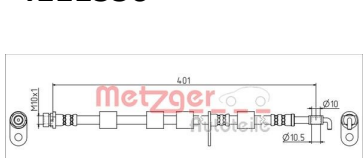

4111556 10 017

TUBO FLEXIVEL TRAVAO FORD
1833925 FRT. ESQ. 401mm