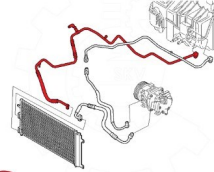

TUBO AR CONDICIONADO FIAT
51758340

54SKV614 91 030