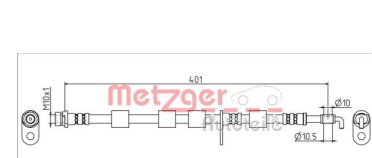

TUBO FLEXIVEL TRAVAO FORD
1833923 FRT. DRT. 401mm