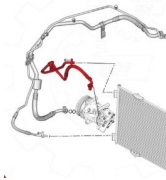

43SKV591 91 030

TUBO AR CONDICIONADO CITROEN
6477A6/6477C9

43SKV593 91 030

TUBO AR CONDICIONADO CITROEN
6477C9

43SKV594 91 030

TUBO AR CONDICIONADO CITROEN
9644725180

43SKV596 91 030

TUBO AR CONDICIONADO PEUGEOT
9678308780