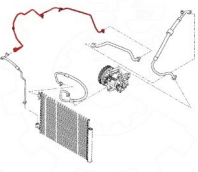

TUBO AR CONDICIONADO RENAULT
924403867R

54SKV612 91 030