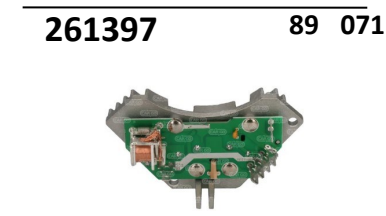

RESISTENCIA VENTILADOR PSA
=K106018 =0917025 =665110