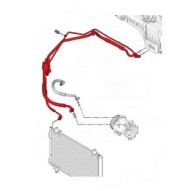

TUBO AR CONDICIONADO CITROEN
6477A6/6477C9