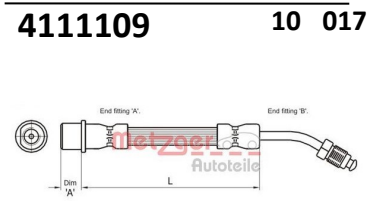

TUBO FLEXIVEL TRAVAO PSA
4806E8 580mm

☎ 253607320