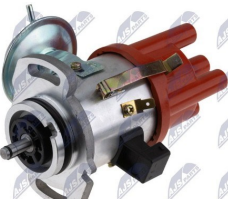

ALTERNADOR 24V 100A BOSCH  
0120469120 CAL10719 1986A00750

**556531150** 03 004

ALTERNADOR 24V 150A BOSCH  
0124655493 =CAL10752GS

**566007100** 03 004

ALTERNADOR 24V 100A MAHLE  
MG1059

**595522090** 03 004

ALTERNADOR 12V 180A BOSCH OE  
121715017 =AS =116198 =215564180

**CAL10440GS** 12 004

ALTERNADOR 12V 150A BOSCH OE  
0121615114 CAL10440AS 115606

**CAL10483AS** 12 004

ALTERNADOR 12V 140A BOSCH  
=GS =115765 =305907140

BPZFR019 85 006

TAMPA VALVULA MOTOR FORD  
1386769/2281362

BPZFR020 85 006

TAMPA VALVULA MOTOR FORD  
1134747/1357168

BPZHD005 85 006

TAMPA VALVULA MOTOR HONDA  
123105A2A01/12310RDA01

BPZPL011 85 006

TAMPA VALVULA MOTOR PSA  
9812111980

BPZTY004 85 006

TAMPA VALVULA MOTOR TOYOTA  
1120231082

EAZVW002 85 006

DISTRIBUIDOR IGNICAO VAG  
030905205A

EPCVPS000 85 006

VALVULA RESP. CARTER CAMBOTA  
95511076500

49SKV008 91 006

COLETOR ADMISSAO VAG  
03L129711AL =89436 =BKSVW004