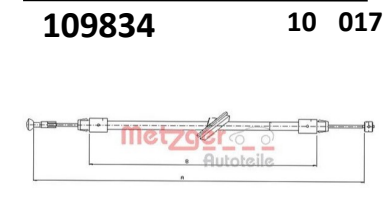

CABO ACO TRAVAO ESTC. MERCEDES
A6394202785 FRT. 408406TP