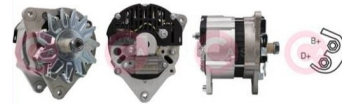

**CAL10A16GS** 12 004

ALTERNADOR 12V 250A BOSCH OE  
0125815008 215911250

**CAL10A93GS** 12 004

ALTERNADOR 12V 125A BOSCH OE  
F000BL07TG 575568110

**CAL15311AS** 12 004

ALTERNADOR 12V 50A VALEO  
A13N281 CAL15311GS 111226

**CAL15A43GS** 12 004

ALTERNADOR 12V 90A VALEO OE  
NRG9S012 =575552090

**CAL20245AS** 12 004

ALTERNADOR 12V 190A HITACHI  
LR1190916 205409190

**CAL21196GS** 12 004

ALTERNADOR 12V 80A LETRIKA OE  
IA0983 116111

**CAL35123AS** 12 004

ALTERNADOR 12V 90A MITSUBISHI  
A2T80591 155900090

**CAL35166AS** 12 004

ALTERNADOR 12V 80A MITSUBISHI  
A2TN1798 =155604080 112355

**CAL35203AS** 12 004

ALTERNADOR 12V 40A MITSUBISHI  
A7T03277 =645501040 111495