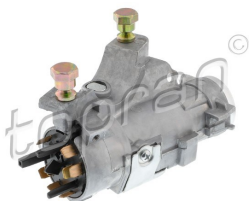

119669 TP 002

FECHADURA COLUNA DIRECAO VAG
4B0905851M S/CANHAO

121172 TP 002