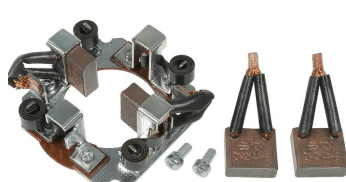

**ECDFR045** 85 076

TUBO OLEO TURBO FORD  
CM5G6K677HA

**ECDKA302** 85 076

TUBO OLEO TURBO HYUNDAI  
282402B700

**SBH9063** 02 078

SUP. ESCOVAS M/A ISKRA/LETRIKA  
16905687

**CBH10607AS** 12 078

SUP. ESCOVAS M/A 24V BOSCH  
2004336078 =230843