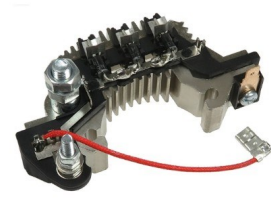

EWNPL008 85 062

VENTILADOR HABITACULO 12V OPEL  
13221347 =0917137

470102 92 062

VENTILADOR RADIADOR RENAULT  
7701050193 12V

ARC3020 02 064

PLACA ALT. VALEO  
341410

ARC5174 02 064

PLACA ALT. MITSUBISHI  
P/A002TX0281