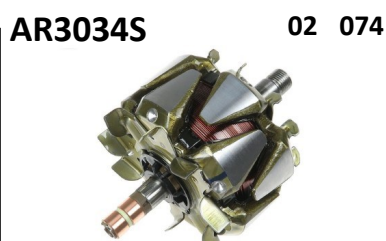

**921041** 64 075

**921041** 64 075  
THERMOSTATO '95 JEEP  
K05184651AH 20SKV183

**921075** 64 075

**921075** 64 075  
THERMOSTATO '82 TOYOTA  
1603131020 CTMTY000 4006378

☎ 253607320

**AR3034S** 02 074  
ROTOR ALT. 12V VALEO  
593973/595403