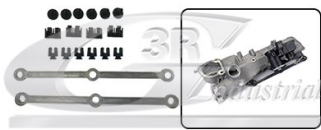

ALARME UNIVERSAL MOTOCICLETA C/BUZZER
SENSOR MOVIMENTO

961389 64 006

TUBO RESP. CARTER CAMBOTA BMW
11617563477 2380054

BKWB004 85 006

COLETOR ESCAPE BMW
11628519888

3RG 36706 RG 010

KIT JUNTAS COLETOR ADMISSAO
6420907737 CHRYSLER 300C C