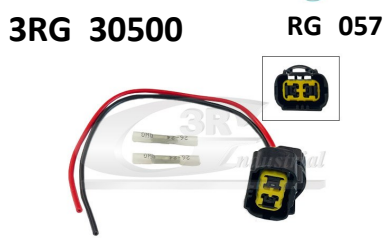

KIT REPARACAO CABLAGEM
63217161306 AUDI A1 A1 Sportb