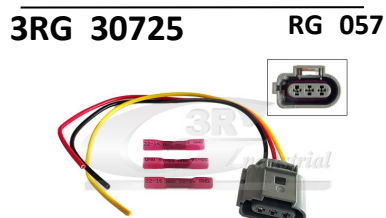

KIT REPARACAO CABLAGEM
1J0973723G AUDI A2