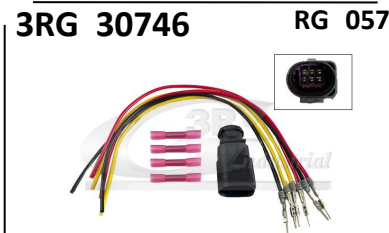

KIT REPARACAO CABLAGEM
3B0973813 AUDI A1 A1 City C