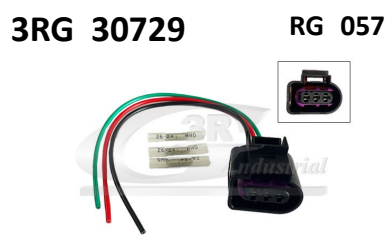

KIT REPARACAO CABOS DE VELAS
045971782 AROSA 6H1 CORDOBA 6L

KIT REPARACAO CABLAGEM
7M0973119 AUDI A3 8L1

KIT REPARACAO CABLAGEM
1J0973723G AUDI A2

KIT REPARACAO CABLAGEM
6N0927997 AUDI A3 8L1

KIT REPARACAO CABLAGEM
1J0973702 VW GOLF IV