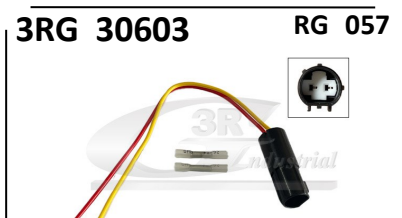

KIT REPARACAO CABLAGEM
8200673203 CLIO I B/C57 5/357