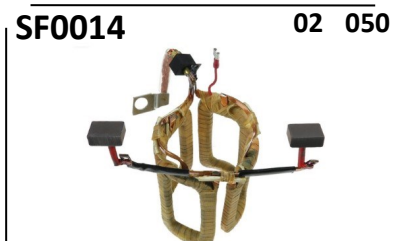

INDUTORA M/A 24V BOSCH
=231085 =CM500180 =CSF10627AS