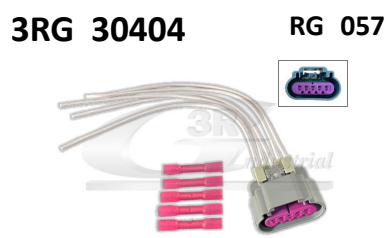

KIT REPARACAO CABLAGEM INJETO-
93189918 ALFA ROMEO

3RG 30401 RG 057

KIT REPARACAO CABLAGEM
4700369 MAVERICK OPEL AGILA

3RG 30402 RG 057

KIT REPARACAO CABLAGEM
4818220 CHEVROLET

3RG 30403 RG 057

KIT REPARACAO CABLAGEM
836457 CHEVROLET CRUZE J300