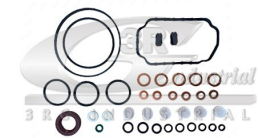

2152038 10 013

TUBO RESP. DEP. COMBUSTIVEL
FORD TRANSIT

775295A 41 013

BOMBA INJ. COMBUSTIVEL MERCEDES
A9064702094 77205

3RG 36700 RG 013

KIT REP. BOMBA INJECAO
068198620

2150058 10 013

TUBO FLEXIVEL COMBUSTIVEL FIAT
52017657/51910500 98292