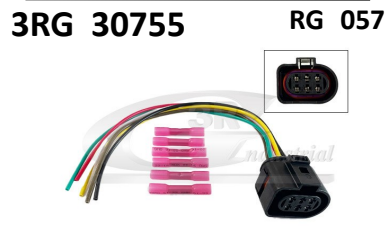

KIT REPARACAO CABLAGEM
1J0973713 AUDI A1