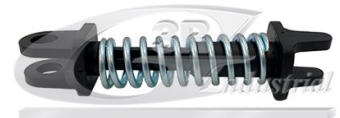

3RG 27602 RG 010

MOLA PEDAL EMBRAIAGEM
7701472890 MASTER II

3RG 27603 RG 010

MOLA PEDAL EMBRAIAGEM
7701473045 LAGUNA II

3RG 27605 RG 010

CONECTOR CABO ACELERADOR
7700759419 MEGANE I Classic

3RG 27700 RG 010