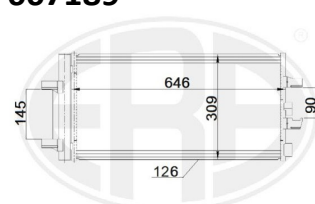

CONDENSADOR AC BMW
64509271204 CCSBM030

667283 41 025