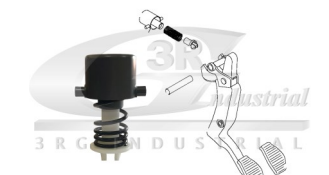

3RG 27704 RG 010

MOLA PEDAL EMBRAIAGEM
7M0721403 ALHAMBRA 710 711 ALH

3RG 27900 RG 010

MOLA PEDAL EMBRAIAGEM
46776469 FIAT PALIO

3RG 27901 RG 010

MOLA PEDAL EMBRAIAGEM
71718016 FIAT DOBLO

3RG 27902 RG 010

MOLA PEDAL EMBRAIAGEM
77367117 FIAT TIPO