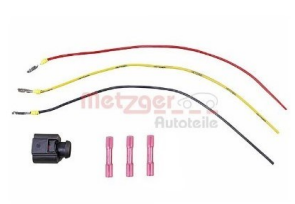

KIT REP. CABOS VAG 8K0973703

2324224 10 057