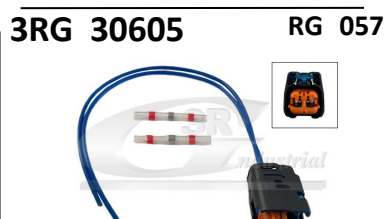

KIT REPARACAO CABLAGEM
0001530842 MAYBACH 57

KIT REPARACAO CABLAGEM
2819060000 DOKKER

KIT REPARACAO CABLAGEM
A0435452428 ALFA ROMEO

KIT REPARACAO CABLAGEM
8200673203 CLIO I B/C57 5/357

KIT REPARACAO CABLAGEM
8200652822 CLIO II BB CB E