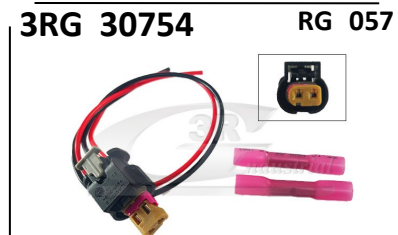

KIT REPARACAO CABLAGEM
07P973702 AUDI A1 A1 City C