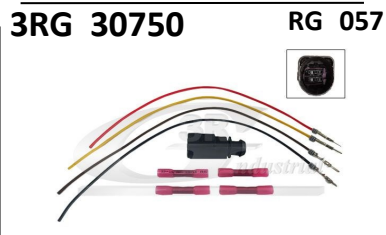

KIT REPARACAO CABLAGEM
8K0973724 AUDI A1 A1 City C

KIT REPARACAO CABLAGEM
3B0973813 AUDI A1 A1 City C

KIT REPARACAO CABLAGEM
6X0973802A AUDI A1 City

KIT REPARACAO CABLAGEM
4H0973703A AUDI A1 A1 City C

KIT REPARACAO CABLAGEM
7L0973812 AUDI A1 City