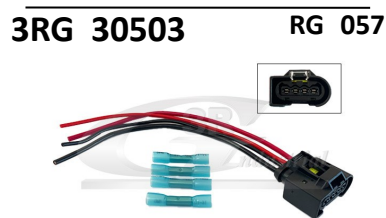

KIT REPARACAO CABLAGEM
4812876 CADILLAC SRX STS XLR

KIT REPARACAO CABLAGEM
14 mm 3 CONECTORS OPEL INSIGNIA

KIT REPARACAO CABLAGEM
63217161306 AUDI A1 A1 Sportb

KIT REPARACAO CABLAGEM
0375453528 CLASE A W169