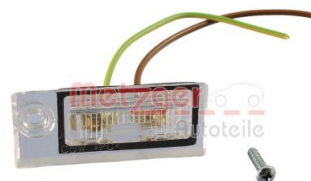

LUZ CHAPA MATRICULA VAG DRT.
4B5943022

2080005 10 039