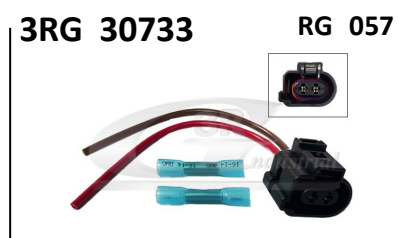

KIT REPARACAO CABLAGEM
1J0973722A AUDI A1 A1 City C