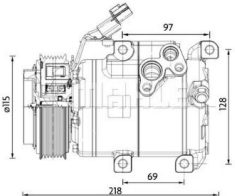

090155088 03 023

COMPRESSOR AC 12V HYUNDAI/KIA
F500EUEJA04 =CAC78296GS

090575084 03 023