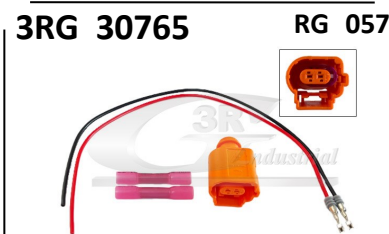

KIT REPARACAO CABLAGEM
1J0973702C AUDI A3 8L1 A3 8P1