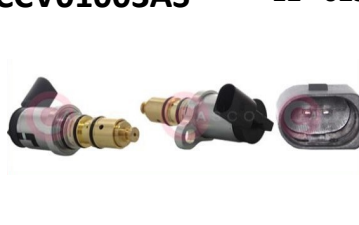

VALVULA REG. COMPRESSOR 12V VAG
1K0820803C

CCV02002AS 12 025