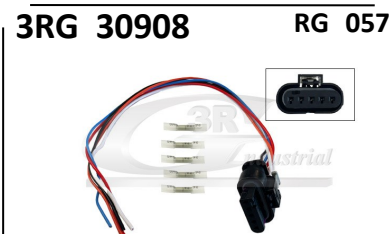

KIT REPARACAO CABLAGEM
51909648 FIAT PUNTO