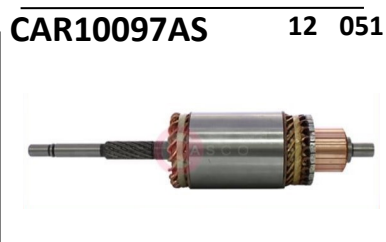

VARETA NIVEL OLEO PSA 595mm
1174G2/1174E6 8001004

VARETA NIVEL OLEO PSA
1174C1 86275RG

TAMPA FILTRO OLEO VAG
045115433A 84726RG

INDUTORA M/A 24V BOSCH
=231085 =CM500180 =CSF10627AS

KIT REPARACAO CABLAGEM
1J0973713G AUDI 100 C4