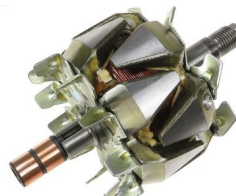

ROTOR ALT. 12V DENSO
0212006780

AR6002 02 074