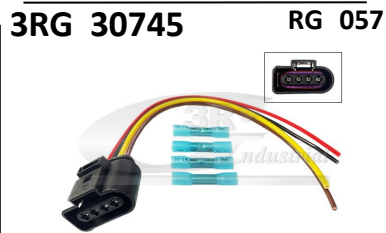

KIT REPARACAO CABLAGEM
4D0971993 AUDI A1 A1 City C

KIT REPARACAO CABLAGEM
1K0971955 ALFA ROMEO

KIT REPARACAO CABLAGEM
3D0973703 AUDI A2 A3

KIT REPARACAO CABLAGEM
1J0973722A AUDI A1 A1 City C

KIT REPARACAO CABLAGEM
1J0973705 AUDI A1 A1 Sportb