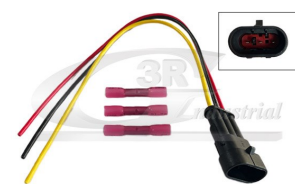

KIT REPARACAO CABLAGEM 280 mm 3 PINS

3RG 30006 RG 057