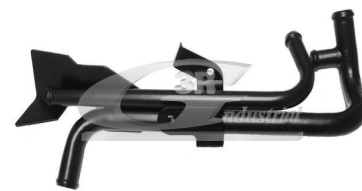

3RG 85617 RG 075

TUBO AGUA METÁLICO
7700862891 ESPACE III LAGUNA I

3RG 85618 RG 075

TUBO AGUA METÁLICO
7701039902 TRAFIC

3RG 85620 RG 075

TUBO AGUA METÁLICO
7700866560 ESPACE

3RG 85621 RG 075

TUBO AGUA METÁLICO
7700860374