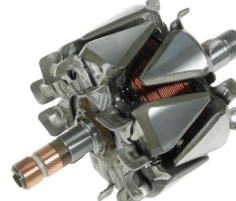

335784 89 074

ROTOR ALT. 12V BOSCH
=332650 =RT200645 =CRO10173AS

3RG 77811 RG 074

KIT SUPORTE FAROIS ESQUERDO 2pc
06150SMGE01 HONDA CIVIC VIII

AR3015 02 074

ROTOR ALT. 12V VALEO 593571
=234130 =1164/A =CRO15109AS