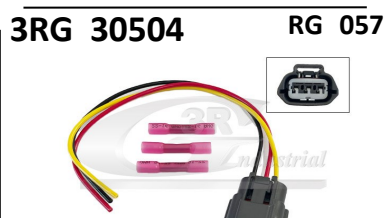

KIT REPARACAO CABLAGEM
2819060000 DOKKER