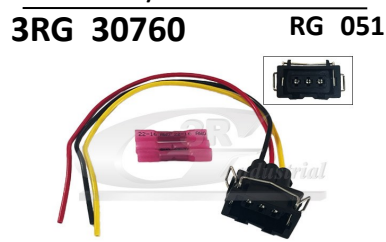

VARETA NIVEL OLEO PSA 595mm
1174G2/1174E6 8001004

VARETA NIVEL OLEO PSA
1174C1 86275RG

TAMPA FILTRO OLEO VAG
045115433A 84726RG

INDUTORA M/A 24V BOSCH
=231085 =CM500180 =CSF10627AS

KIT REPARACAO CABLAGEM
1J0973713G AUDI 100 C4