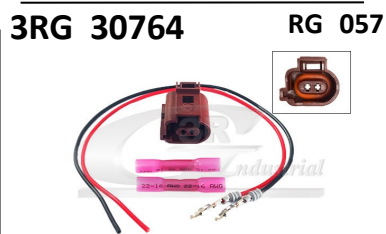

KIT REPARACAO CABLAGEM
1J0973702A AUDI A1 A1 Sportb