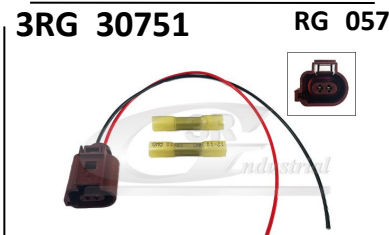

KIT REPARACAO CABLAGEM
8K0973724 AUDI A1 A1 City C

KIT REPARACAO CABLAGEM
3B0973813 AUDI A1 A1 City C

KIT REPARACAO CABLAGEM
6X0973802A AUDI A1 City

KIT REPARACAO CABLAGEM
4H0973703A AUDI A1 A1 City C

KIT REPARACAO CABLAGEM
7L0973812 AUDI A1 City