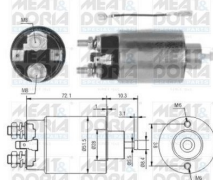

**MOTOR ARRANQUE 12V DENSO OE
2280004590 =111197 =CST40129AS**

CST60150AS 12 059

**MOTOR ARRANQUE 12V DELCO
9000927**

227093 64 060

**TIRANTE L/V RENAULT
7701052466 TWINGO**

227101 64 060

**TIRANTE LIMPA VIDROS RENAULT
8200383752 FRENTE CLIO III**