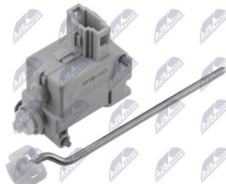

FECHADURA ATUDOR VAG
3B0959781E =2315007

GZBNS004 85 002