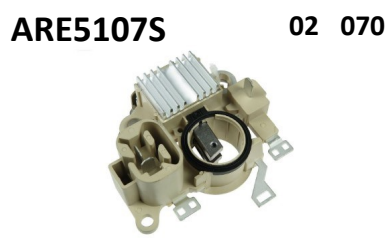

ARE5042 02 070

REGULADOR ALT. 12V MITSUBISHI
A866X46572 =235665

ARE5107S 02 070
REGULADOR ALT. 12V MITSUBISHI
A866X24572 =ARE5107 =138632

ARE9068 02 070
REGULADOR ALT. ISKRA/LETRIKA OE
MGX788 =132666

CRE15142GS 12 070
REGULADOR ALT. 12V VALEO OE
599102 =235853 =333735