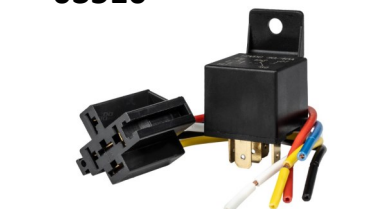

J261T UN 071

REGULADOR ALT. 24V BOSCH
0272222011 =GS ARE0177S

160270 89 071

REGULADOR ALT. 12V MARELLI OE
=131283 =130790 =ARE4003

990121 39 071

RELE UNIVERSAL 12V 5 PIN c/CABO

MODULO IGNICAO MAZDA
0907211022