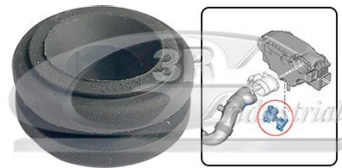

2317031 10 002

PISTOLA FECHO CENTRAL TESLA
109879000D FRT. ESQ.

3RG83269 RG 002

SUPORE FILTRO AR PSA
143654/1436H5

EZCBM368 85 002

FECHADURA TAMPA MALA BMW
51247269544 =31232

EZCFT126 85 002

PEGA PORTA EXTERIOR FIAT
735294304 FRT. ESQ.