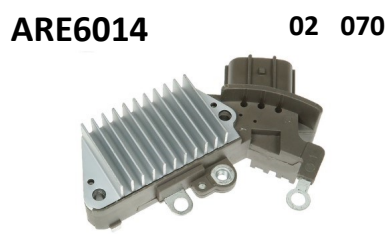

REGULADOR ALT. 12V DENSO
1260001810 =138894 =215676

03510 AM 071