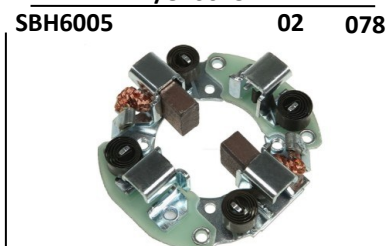

SUP. ESCOVAS ALT. 12V DELCO
P/8400157

SUP. ESCOVAS M/A DENSO
0285105360 CBH40105AS