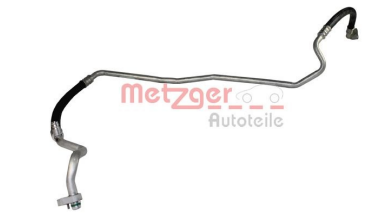

1986AD2449 BO 025

**CONDENSADOR AC TESLA
107708300A 86SKV538 350517
CCV01901AS 12 025**

1986AD2451 BO 025

**CONDENSADOR AC TESLA
600761300A
K28004 63 025**

1986AD4001 BO 025

**EVAPORADOR AC VAG
1K2820103A 260568
K42147 63 025**

1986AD4021 BO 025

**EVAPORADOR AC VAG
6C0816103 36213
231437 64 026**

**VALVULA REG. COMPRES. AC SAN-
60624595 SD6V12
0916858 10 026**

**VALVULA REG. PRESSAO COM-
SANDEN
09161190 10 026**

**VALVULA EXPANSAO AC IVECO
42555008/2993671
09161229 10 026**

**COMUTADOR LUZES OPEL
96673010 ANTARA A
38SKV541 91 026**

**COMUTADOR COMPLETO PSA
1658867280 =CCS70067GS 231704
38SKV576 91 026**

**COMUTADOR RENAULT
=CCS-
38SKV589 91 026**

**COMUTADOR COMPLETO RE-
255670017R =CCS71012AS
CCS71029AS 12 026**

**COMUTADOR LUZES/PISCAS MER-
=23721 =CLS76000 =440708
CCS74005AS 12 026**

**COMUTADOR COLUNA DIRECAO
=CLS71000A=440614=23190=EPER
CCS85000AS 12 026**

**COMUTADOR COMPLETO FIAT
07355295050 =23014 =440530
CCS86001AS 12 026**

**COMUTADOR COMPLETO RE-
=GS =231421 mola EASRE016
CLS77033GS 12 026**

**COMUTADOR COMPLETO FIAT
735521316 =23161 =EPEFT008
EPEFT008 85 026**

**COMUTADOR COMPLETO MIT-
MB571622 L200
SP6010 02 029**

**COMUTADOR COMPLETO 12V TO-
8431060160
380035 92 030**

**COMUTADOR LUZES OPEL
20962250 MOKKA
380093 92 030**

**COMUTADOR COMPLETO FIAT
735445040 =23161 =CCS74005AS
380167 92 030**

**CONTACTO BOB M/A DENSO
P/0280004550 =131830
2360026 10 030**

**POLIE COMPRESSOR 12V TOYOTA
8831053060 7P 115mm
54SKV688 91 030**

**EMBRIAGEM COMPRESSOR AC
4G0260805AB
K22049 63 030**

**EMBRIAGEM COMPRESSOR AC
13106850
K79348 63 030**

**TUBO AR CONDICIONADO MERCE-
A1698301615**

**TUBO AR CONDICIONADO RE-
924900018R =CPPRE010**

**ROLAMENTO AC
52x35x12mm**

KIT ORINGS AC 265pcs