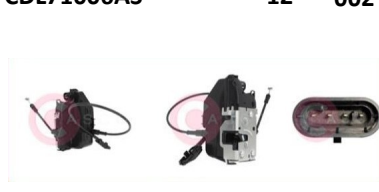

**PEGA PORTA RENAULT
806078197R =EZCRE088**

503915 TP 002

**PEGA PORTA RENAULT
806069981R TRS. ESQ.**

CDL71006AS 12 002

**MOCA ALAVANCA + FOLE VAG
893711118D.**

CDL74045GS 12 002

**TAMPAO DEPOSITO COMBUSTIVEL
94564508**

CDL74092GS 12 002

**CABO CAPOT MOTOR BMW
51238402615 3160064 EZCBM087**

CDL74114GS 12 002

**FECHADURA PORTA RENAULT
8200027779 =EZCRE234**

CDL74821GS 12 002

**FECHADURA PORTA FIAT OE TRS.
71775809 ESQ.**

CDL74045GS 12 002