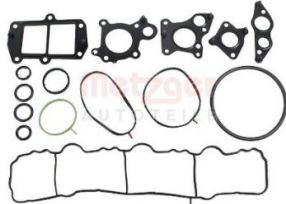

2430168 10 010

JOGO JUNTAS VALVULA EGR MER-
A6511421280

08920082 10 010

RADIADOR VALVULA EGR GM
55210701

12SKV139 91 010

CORPO VALVULA BORBOLETA
=89318 =0892445 =ETBHY007

14SKV292 91 010

VALVULA EGR 12V ISUZU 5P
12576918