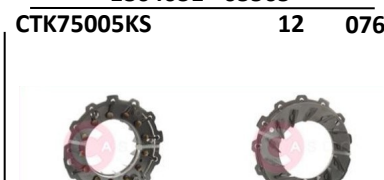

TURBOCOMPRESSOR FORD
1864631 =65565

GEOMETRIA VARIAVEL GARRETT
11657789083 =60519

SUP. ESCOVAS M/A BOSCH
1004336669 =235529 =775061

BOMBA OLEO OPEL
55487585

TERMOSTATO '88 BMW + CAIXA
11518577889 =4006440 504049TP