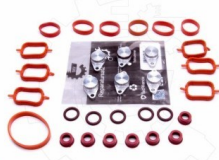

KIT REP. COLETOR ADMISSAO
6x22mm

3RG 83633 RG 006

VALVULA RESP. CARTER RENAULT
=2385089 =EPCVRE000 31SKV097

CIC71040AS 12 006

BOBINE IGNICAO 12V RENAULT
224330437R =10906

EPCVVW014 85 006

VALVULA RESP. CARTER CABBOTA
06E103547F 31SKV157 118738TP