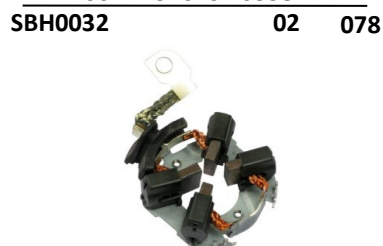

TURBOCOMPRESSOR VAG
06H145702S =65587

SUP. ESCOVAS M/A BOSCH
1004336549 =333655 =772031