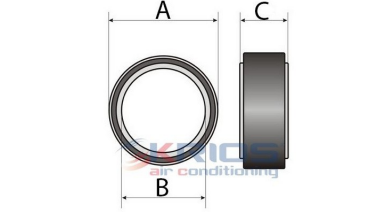

**TUBO AR CONDICIONADO RE-
924900018R =CPPRE010**