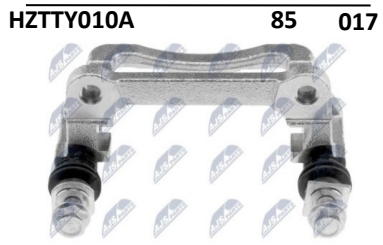

HZTTY010A 85 017
SUPORTE PINÇA TRAVAO TOYOTA
4772202110 TRS. BLT.
901484 64 018