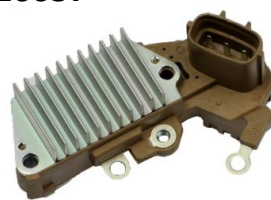

ARE0177S 02 070

REGULADOR ALT. 24V BOSCH  
0272222003 =CRE10621AS/GS

ARE1063S 02 070

REGULADOR ALT. 12V DELCO  
220116

ARE3125 02 070

REGULADOR ALT. 12V VALEO  
599095 =CRE15173GS =338000

ARE6057 02 070

REGULADOR ALT. 12V DENSO  
=139268 =163051 CRE40169AS