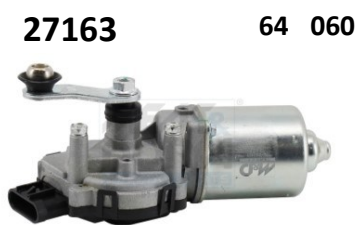

MOTOR ARRANQUE 12V MITSUBISHI  
M1TF0371ZE 130599132

CST40015GS

12 059

MOTOR ARRANQUE 12V HONDA OE  
4380000070 120572132

**SMA1013** 37 059  
MOTOR ARRANQUE 12V MARELLI  
63227491

**27163** 64 060  
MOTOR LIMPA VIDROS OPEL  
13277078 INSIGNIA