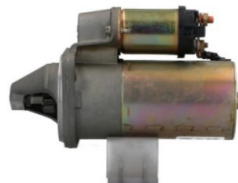

03 059

MOTOR ARRANQUE 12V DENSO  
1280006720

210576113

03 059

MOTOR ARRANQUE 12V BOSCH OE  
0001170203 CST10054GS

450002092

03 059

MOTOR ARRANQUE 12V BOSCH OE  
63226800 =CST10540AS