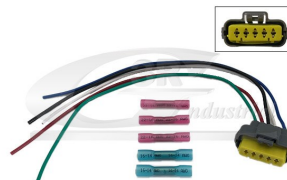

KIT REP. CABOS MOTOR L/V RENAULT
288102466R =25564 2324184

3RG 30767

RG 057