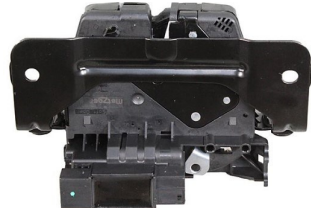

2140184 10 011

DEPOSITO EXP. LIQ. REFRIG. VAG
5Q0121407M 2035226 CZWAU003

2191078 10 036

HASTE + ESCOVA L/V OPEL TRS.
4412286 93160899

2310667 10 002

FECHADURA MALA BMW
51247269544

2314496 10 002

FECHADURA PORTA BMW TRS. DRT.
51228402602 =31675 =EZCBM169