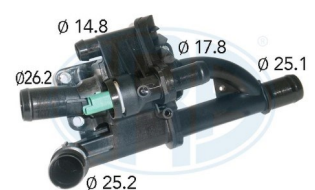

253607320

994171 39 071

RELE UNIVERSAL PISCAS 12V 180W

465101 41 011

BOMBA ESGUICHO SAAB
12782867 =2220089

350402A 41 075

TERMOSTATO '83 PSA/FORD
1336AF =4006060 =92555

ZM 4391 41 012