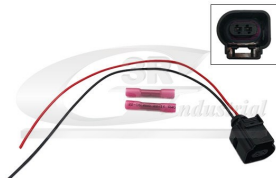

3RG 30616

RG 057

KIT REP. CABOS LUZ MATRICULA
2P C/CONECTOR MACHO 2323005

3RG 30752

RG 057

KIT REP. CABOS SIST. ELETRICO
8K0973702 25506 2324135

3RG 30774

RG 057