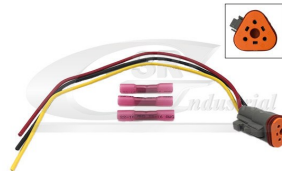

3RG 29612 RG 011

DEPOSITO LIMPA VIDROS RENAULT 289101185R MEGANE CC

3RG 30015 RG 057

KIT REP. CABOS 3P C/ CONECTOR FEMEA

3RG 30016 RG 057

KIT REP. CABOS 3P C/ CONECTOR MACHO

3RG 30214 RG 057

KIT REP. CABOS VELA FIAT 504368918 =2324016 =25002