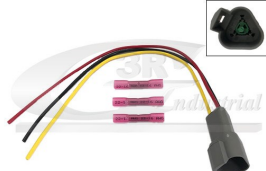

KIT REP. CABOS 3P C/ CONECTOR FEMEA

3RG 30016 RG 057