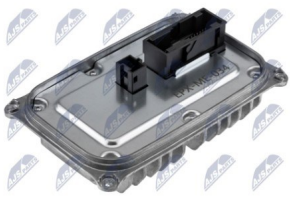

EPXBM026 85 055

BALASTRO XENON LED BMW
1308310415 59SKV222

EPXME016 85 055

BALASTRO XENON MERCEDES
A1769001204 =73212681

EPXME034 85 055

BALASTRO XENON 12V MERCEDES
A2129003317 FRT. BLT.

EPXME040 85 055

BALASTRO XENON MERCEDES BLT.
A2048708326