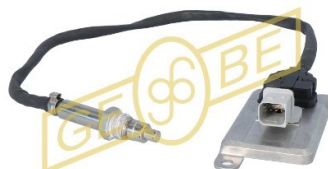

SENSOR NOX MAN
51154080019

929161 39 009