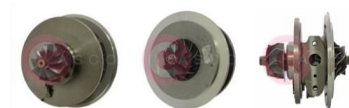

MIOLO TURBOCOMPRESSOR RENAULT
14411AW40A =AS =60148

CCH71022KS 12 076