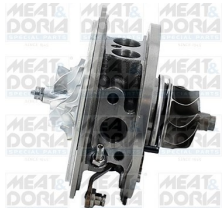

231930 64 026

COMUTADOR L/V FORD
1357437 =440381 =23253

601493 64 076

MIOLO TURBOCOMPRESSOR BMW
11658513567 CCH75076KS

601520 64 076

**MIOLO TURBOCOMPRESSOR MERCE-
A6540904500 CCH76067KS**

811032 64 009

**SENSOR LAMBDA MAZDA 490mm
SH01188G1**