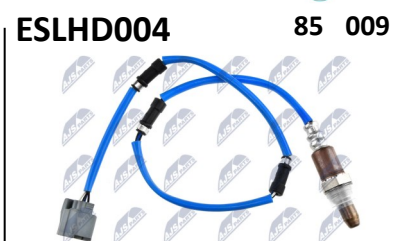

ESCVD002 85 010
VALVULA REG. PRESSAO COMMON-16796RLOG01 HONDA =9298

ESLHD004 85 009
SENSOR LAMBDA HONDA 610mm 36531RBB003 81800 0893170

ESLHD005 85 009
SENSOR LAMBDA HONDA 36532RADL12 =81022/E

EWBPE000 85 036
HASTE + ESCOVA L/V PSA TRS. 6429T8 350mm =2190277