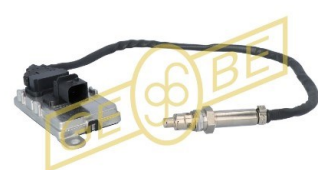

SENSOR NOX CUMMINS/DAF
4326864/1710806 57186

929981 39 009