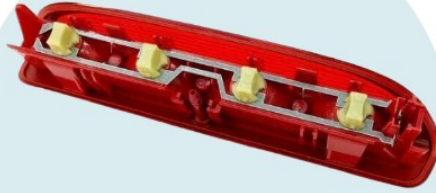

**LUZ
TERCEIRO
STOP**