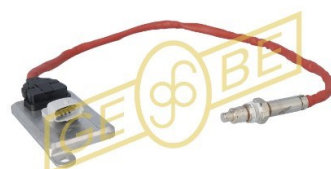

SENSOR NOX VOLVO
22827991/22219281 57178

929181 39 009