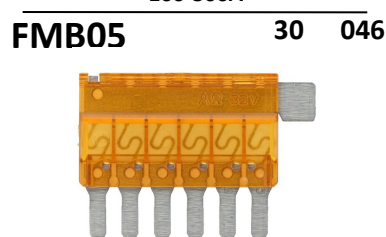

FUSIVEL 5A 6 VIAS MERCEDES
N000000006465 32V AMARELO