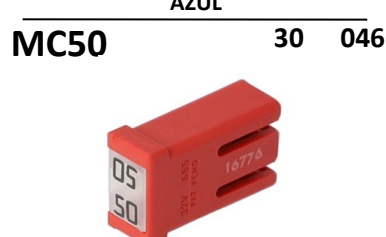

FUSIVEL MEGAVAL 32V 350A
ROXO

FUSIVEL MCASE 15A
CINZENTO

FUSIVEL MCASE 20A
AZUL

FUSIVEL MCASE 25A
BEGE

FUSIVEL MCASE 30A
ROSA

FUSIVEL MCASE 40A
VERDE

FUSIVEL MCASE 50A
VERMELHO

FUSIVEL MCASE 60A
AMARELO