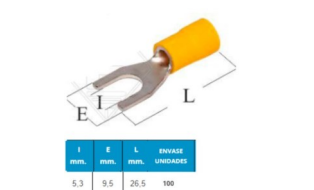

TERMINAL ISOLADO OLHAL
P/FIO =1863150 =919

AZ400 FU 081