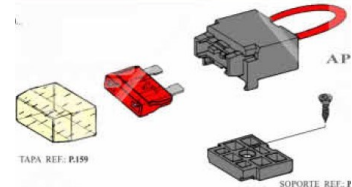

**CPM800** FU 040

FICHA PLAST. F/M P/TERMINAIS  
8P BRANCO =4410270 =190268 =9017

**P145** FU 046

PORTA FUSIVEIS MINIVAL IMPERM.  
=0100335 =02336 =21270003

**P150** FU 046

PORTA FUSIVEIS TIPO JAPONES  
C/FIO =0100350 =21250011