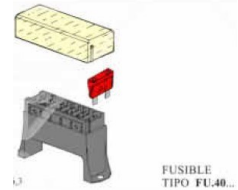

PORTA FUSIVEIS TIPO JAPONES
=0100560 =191165

P580 FU 046