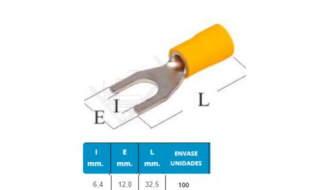

TERMINAL ISOLADO OLHAL AMARELO
8781353131 =1863200 =190035 =918