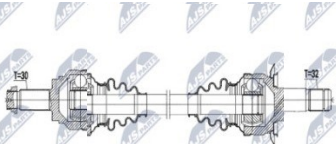

58032608 10 090

BRACO OSC. SUSPENSÃO RODA FIAT  
05995503 FRT. BLT.

58088701 10 090

MANGA EIXO SUSPENSÃO VAG  
7H0407257G FRT. ESQ. 47SKV121

HTOSK002 85 090

CHAPA DEFLETORA DISCOS VAG  
TRS. ESQ. 57SKV758 6115535

HTOSK003 85 090

CHAPA DEFLETORA DISCOS VAG  
TRS. DRT. 57SKV759 6115536

NPWBM231 85 090

VEIO TRANSMISSÃO BMW TRS. DRT.  
33207581018 813mm

NWNAU019 85 090

VEIO TRANSMISSÃO VAG 2pcs  
4G0521101B

SMPNS002 85 090

VEIO DIREÇÃO NISSAN  
480805X10A

ZPSCH139 85 090

SUPORTE MOTOR JEEP BLT.  
52060196AD

ZWTME021S 85 090

PARAFUSO CORREÇÃO CARTER  
A1633500606 MERCEDES